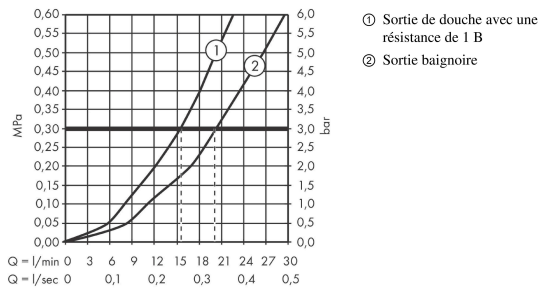

Ecostat

Comfort Care Mitigeur thermostatique bain/douche

Surfaces: **chromé** Numéro d'article: **13115000**

Schéma d'écoulement