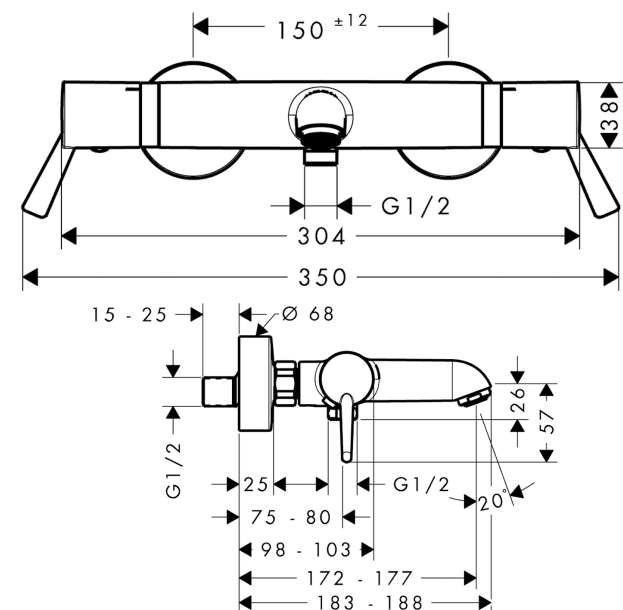

Ecostat

Comfort Care Mitigeur thermostatique bain/douche

Surfaces: **chromé** Numéro d'article: **13115000**

Description

Caractéristiques

- gros caractères pour plus de clarté
- avec poignée extra longue
- Longueur 172 mm - 177 mm
- 2 sorties = 2 fonctions
- entraxe: 150 mm ± 12 mm
- débit du bec déverseur sous 3 bars: 23 l/min
- débit de la douchette sous 3 bars: 15 l/min
- pression minimum en fonctionnement: 1 bar
- pression maximum en fonctionnement: 10 bars
- cartouche thermostatique SMTC, robinet d'arrêt/inverseur
- butée de confort à 40° C
- limiteur de température réglable
- clapet anti-retour intégré
- avec silencieux
- matériau des poignées: métallique
- type de raccordement: raccords S
- E3/1, C3, A2, U3
- filtre inclus
- ACS 19 ACC NY 085, valide jusqu'au 15.05.2024
- NF_375-M1-22-1

Détails de l'article

EAN

4011097678849

Technologie

Certificats

Photo du produit

Plan géométral

Ecostat

Pos.	Description	Numéro d'article	GP	UE
1	poignée	95837000	-	1
2	entraîneur + vis	95843000	-	1
3	bague de butée	95839000	-	1
4	écrou à six pans	98913000	-	1
5	joint torique 26x1,5	98390000	-	1
6	cartouche thermostatique	98282000	-	1
7	écrou à six pans	98913000	-	1
8	mousseur laminaire M24x1 C	98305000	-	1
9	joint torique 14x2	98129000	-	1
10	mécanisme inverseur/arrêt	98283000	-	1
11	bague de butée	95840000	-	1
12	poignée	95838000	-	1
13	set des écrou à six pans	96157000	-	1
14	clapet anti-retour (résistant à la pression jusqu'à 2 MPa)	93136000	-	1
15	clapet anti-retour	96737000	-	1
16	joint torique 17x1,5	98137000	-	1
17	filtre	96922000	-	1
18	rosace Ø 68 mm	96467000	-	1
19	amortisseur anti-coup de bélier	96429000	-	1
20	set des raccord-S (±12 mm)	94140000	-	1
a	set des raccord-S (±32 mm)	98592000	-	1
b	bouton poussoir	92848000	-	1