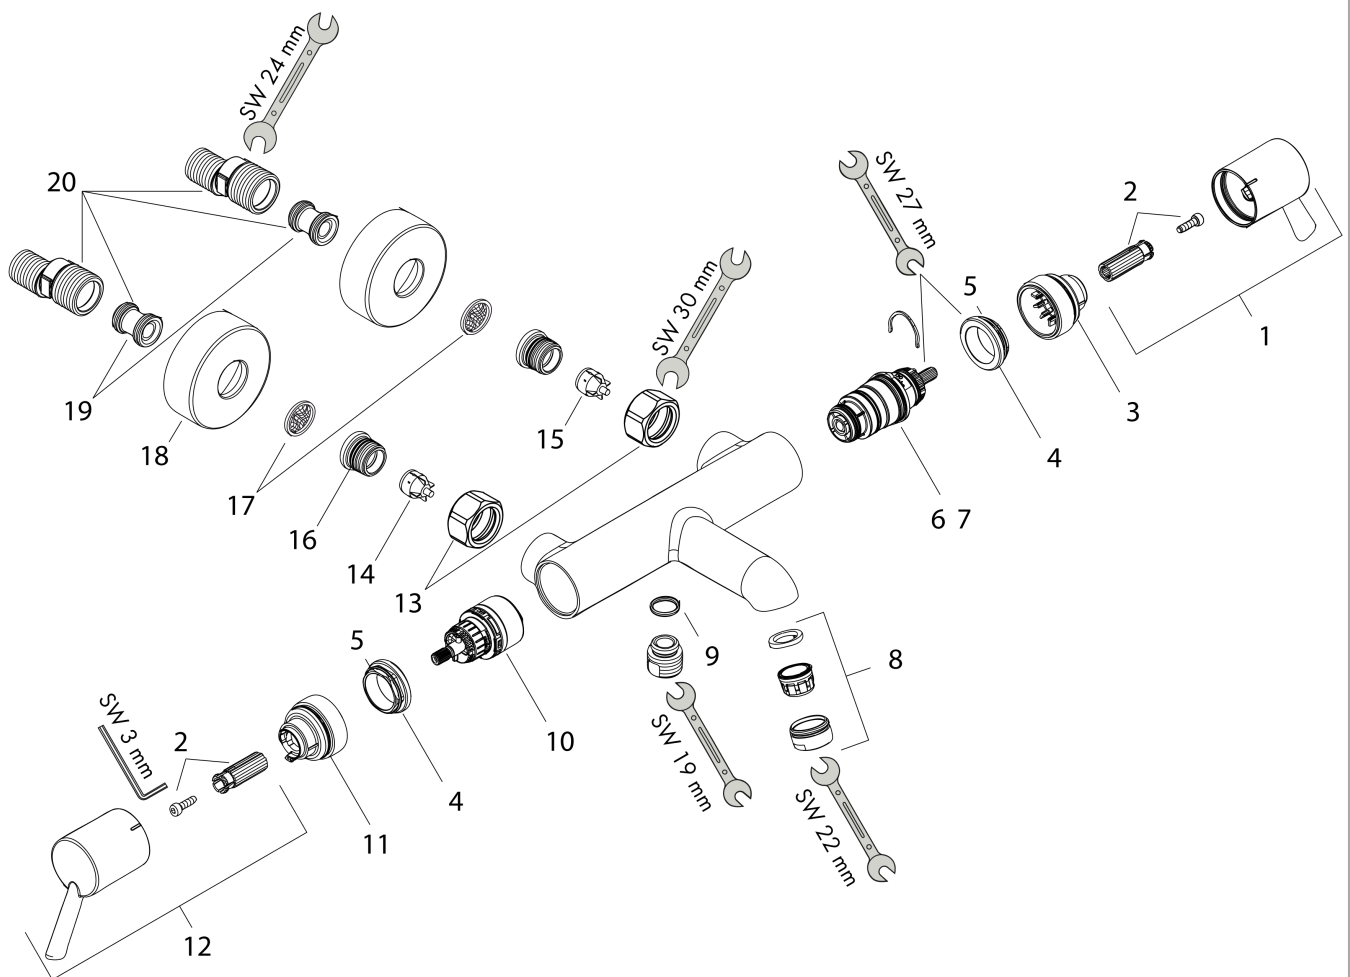

Ecostat
Comfort Care Mitigeur thermostatique bain/douche
Surfaces: **chromé**   Numéro d'article: **13115000**

Vue éclatée

Année de construction: >07/12

Ecostat

Comfort Care Mitigeur thermostatique bain/douche

Surfaces: **chromé** Numéro d'article: **13115000**

Liste des pièces détachées

Année de construction: >07/12

Pos.	Description	Numéro d'article	GP	UE
1	poignée	95837000	-	1
2	entraîneur + vis	95843000	-	1
3	bague de butée	95839000	-	1
4	écrou à six pans	98913000	-	1
5	joint torique 26x1,5	98390000	-	1
6	cartouche thermostatique	98282000	-	1
7	écrou à six pans	98913000	-	1
8	mousseur laminaire M24x1 C	98305000	-	1
9	joint torique 14x2	98129000	-	1
10	mécanisme inverseur/arrêt	98283000	-	1
11	bague de butée	95840000	-	1
12	poignée	95838000	-	1
13	set des écrou à six pans	96157000	-	1
14	clapet anti-retour (résistant à la pression jusqu'à 2 MPa)	93136000	-	1
15	clapet anti-retour	96737000	-	1
16	joint torique 17x1,5	98137000	-	1
17	filtre	96922000	-	1
18	rosace Ø 68 mm	96467000	-	1
19	amortisseur anti-coup de bélier	96429000	-	1
20	set des raccord-S (±12 mm)	94140000	-	1
a	set des raccord-S (±32 mm)	98592000	-	1
b	bouton poussoir	92848000	-	1