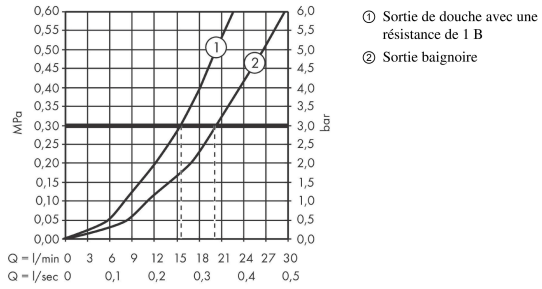

Ecostat

Comfort Mitigeur Thermostatique bain/douche

Surfaces: **chromé** Numéro d'article: **13114000**

Schéma d'écoulement