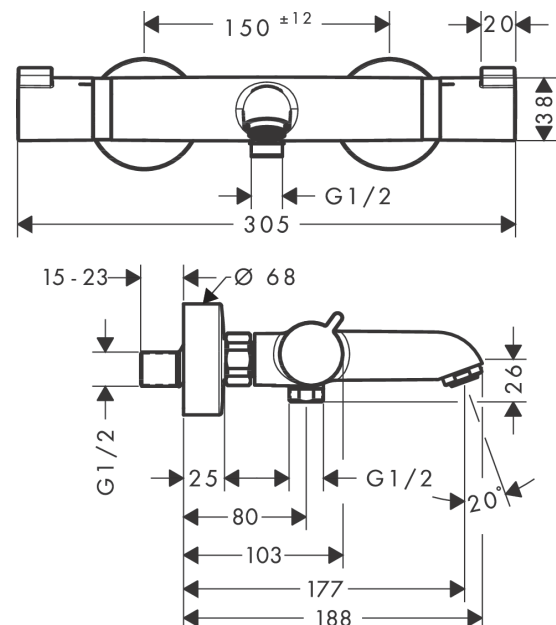

Ecostat

Comfort Mitigeur Thermostatique bain/douche

Surfaces: **chromé** Numéro d'article: **13114000**

Description

Caractéristiques

- Longueur 177 mm
- 2 sorties = 2 fonctions
- entraxe: 150 mm ± 12 mm
- jet normal
- débit du bec déverseur sous 3 bars: 20 l/min
- débit de la douchette sous 3 bars: 16 l/min
- pression minimum en fonctionnement: 1 bar
- pression maximum en fonctionnement: 10 bars
- cartouche thermostatique SMTC, robinet d'arrêt/inverseur
- butée de confort à 40° C
- limiteur de température réglable
- clapet anti-retour intégré
- avec silencieux
- matériau des poignées: métallique
- type de raccordement: raccords S
- E3/1, C3, A2, U3
- filtre inclus
- ACS 19 ACC NY 085, valide jusqu'au 15.05.2024
- NF_375-M1-22-1

Détails de l'article

EAN

4011097678832

Technologie

Prix de design

Certificats

Photo du produit

Plan géométral

Pos.	Description	Numéro d'article	GP	UE
1	poignée	95836000	-	1
2	bouton poussoir	92848000	-	1
3	entraîneur + vis	95843000	-	1
4	bague de butée	95839000	-	1
5	écrou à six pans	98913000	-	1
6	joint torique 26x1,5	98390000	-	1
7	cartouche thermostatique	98282000	-	1
8	cartouche inversée	92373000	-	1
9	mousseur M24x1 (30 l/min)	96512000	-	1
10	raccord	95392000	-	1
11	joint torique 14x2	98129000	-	1
12	bague de butée	95840000	-	1
13	mécanisme inverseur/arrêt	98283000	-	1
14	set des écrou à six pans	96157000	-	1
15	clapet anti-retour (résistant à la pression jusqu'à 2 MPa)	93136000	-	1
16	clapet anti-retour	96737000	-	1
17	joint torique 17x1,5	98137000	-	1
18	filtre	96922000	-	1
19	rosace Ø 68 mm	96467000	-	1
20	amortisseur anti-coup de bélier	96429000	-	1
21	set des raccord-S (±12 mm)	94140000	-	1
a	set des raccord-S (±32 mm)	98592000	-	1
b	disque de frein	92469000	-	1