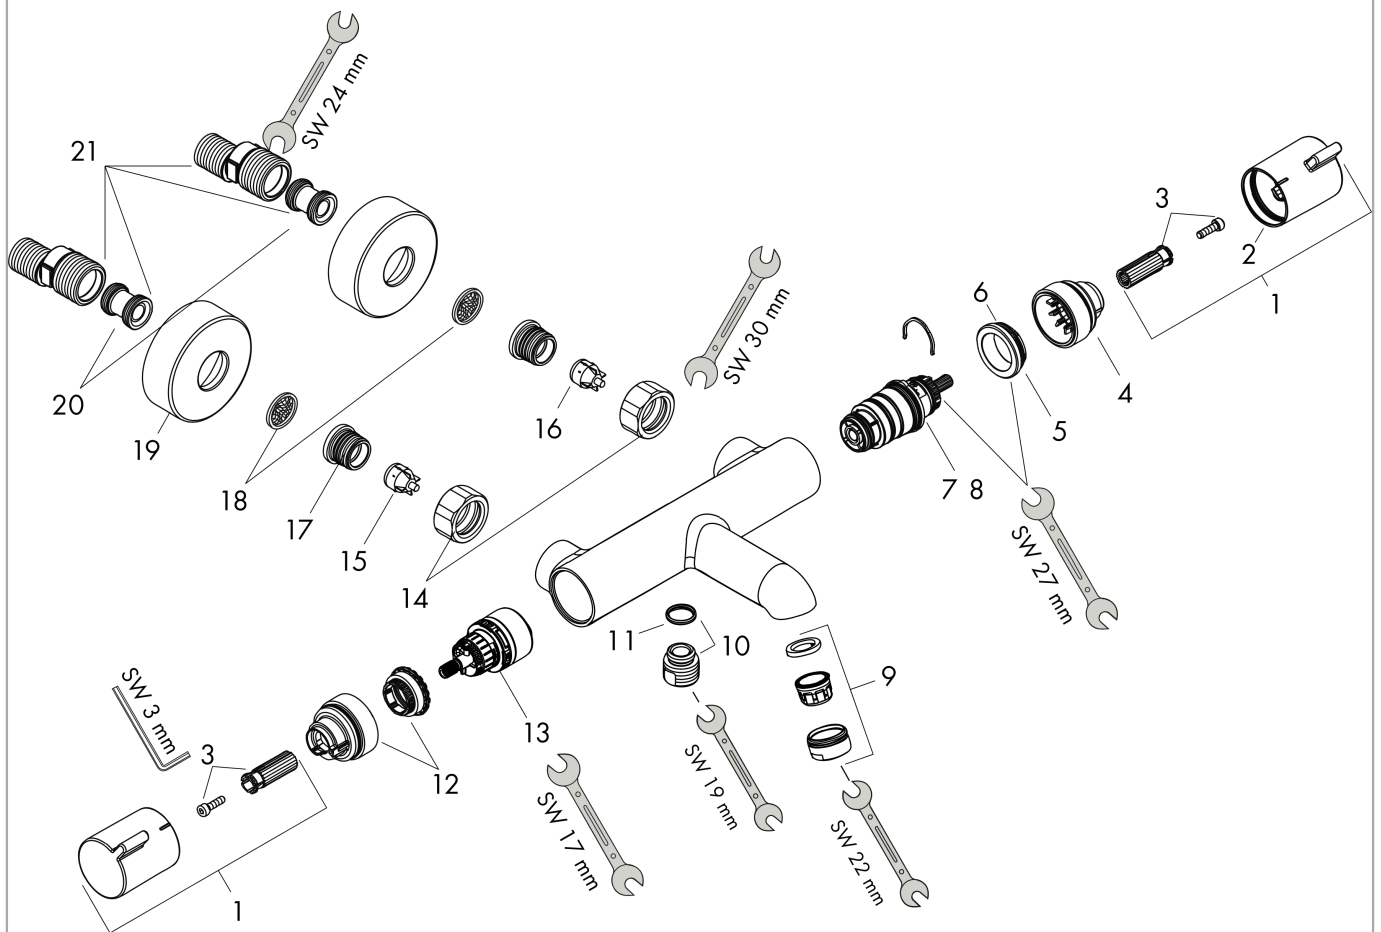

Ecostat
Comfort Mitigeur Thermostatique bain/douche
Surfaces: **chromé**   Numéro d'article: **13114000**

Vue éclatée

Année de construction: >07/12

Ecostat

Comfort Mitigeur Thermostatique bain/douche

Surfaces: **chromé** Numéro d'article: **13114000**

Liste des pièces détachées

Année de construction: >07/12

Pos.	Description	Numéro d'article	GP	UE
1	poignée	95836000	-	1
2	bouton poussoir	92848000	-	1
3	entraîneur + vis	95843000	-	1
4	bague de butée	95839000	-	1
5	écrou à six pans	98913000	-	1
6	joint torique 26x1,5	98390000	-	1
7	cartouche thermostatique	98282000	-	1
8	cartouche inversée	92373000	-	1
9	mousseur M24x1 (30 l/min)	96512000	-	1
10	raccord	95392000	-	1
11	joint torique 14x2	98129000	-	1
12	bague de butée	95840000	-	1
13	mécanisme inverseur/arrêt	98283000	-	1
14	set des écrou à six pans	96157000	-	1
15	clapet anti-retour (résistant à la pression jusqu'à 2 MPa)	93136000	-	1
16	clapet anti-retour	96737000	-	1
17	joint torique 17x1,5	98137000	-	1
18	filtre	96922000	-	1
19	rosace Ø 68 mm	96467000	-	1
20	amortisseur anti-coup de bélier	96429000	-	1
21	set des raccord-S (±12 mm)	94140000	-	1
a	set des raccord-S (±32 mm)	98592000	-	1
b	disque de frein	92469000	-	1