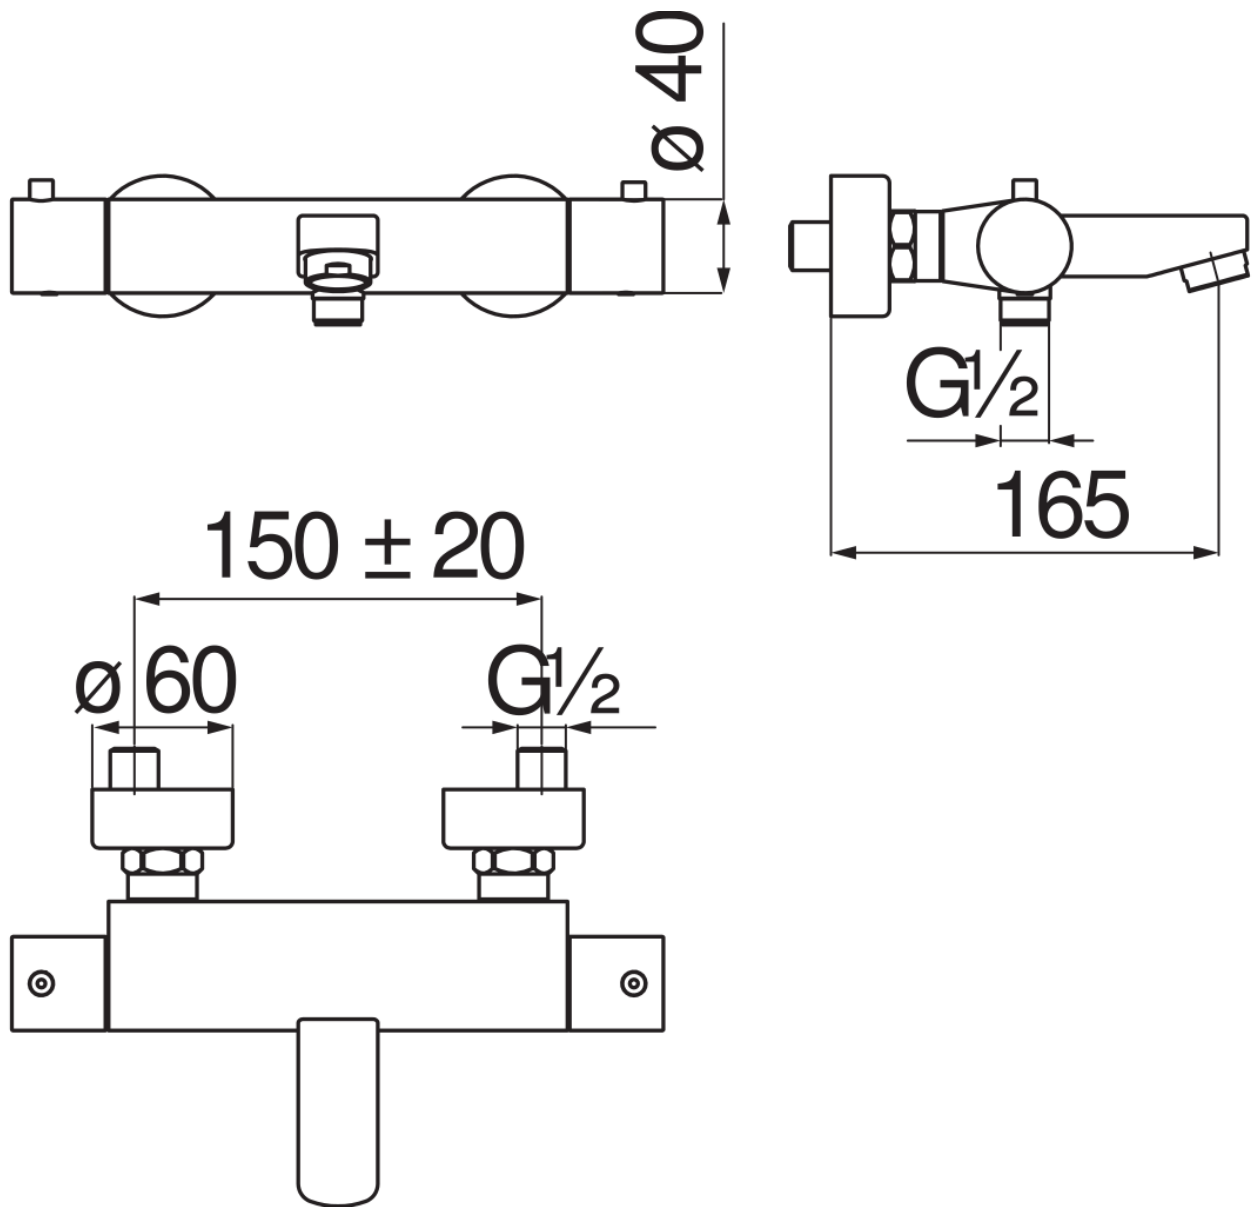

GRAPHIQUE DE DÉBIT: CHAUDE/FROIDE