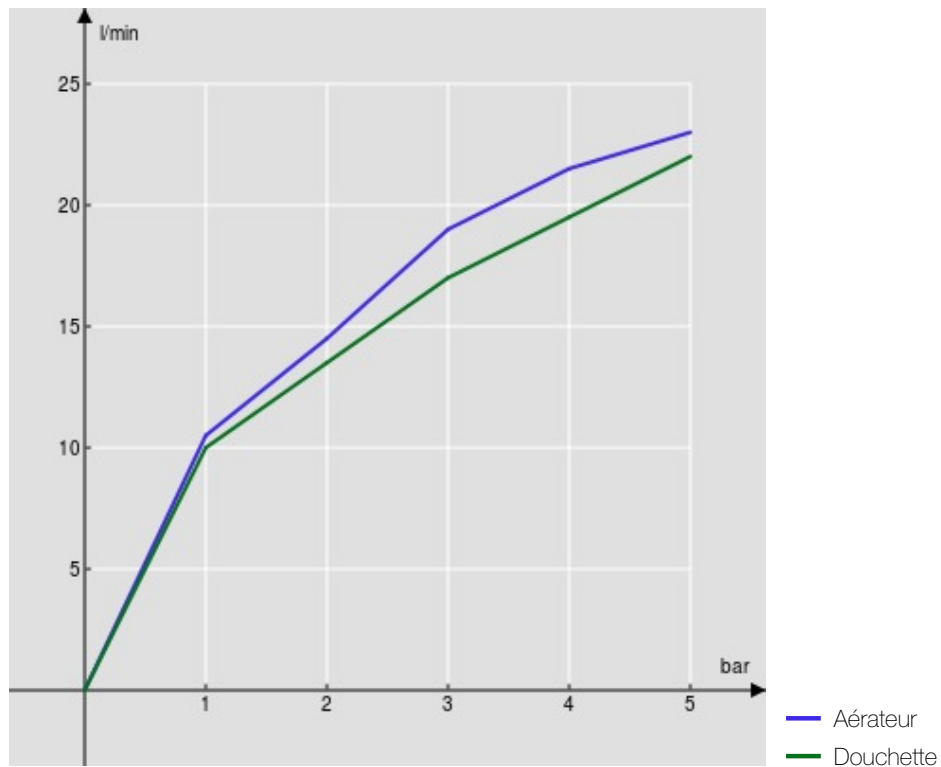

GRAPHIQUE DE DÉBIT: CHAUDE/FROIDE