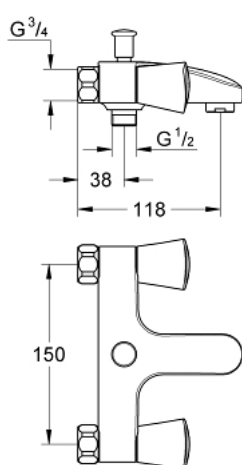

25 485 001 **COSTA S MÉLANGEUR BAIN/DOUCHE**

DESCRIPTION DU PRODUIT

- Colour: Chromé
- Montage mural apparent
- Poignées en métal
- Vissées
- Tête Carbodur
- Inverseur automatique pour 2 sorties
- Sans raccords
- GROHE Long-Life Shine Chrome éclatant et durable

25 485 001 COSTA S MÉLANGEUR BAIN/DOUCHE

PIÈCES DÉTACHÉES

- 1: Poignée Costa S (N ° de commande 45995000)
 - 1.1: insert à clipser (N ° de commande 0538600M)
 - 2: Tête à disques en céramique 1/2" (N ° de commande 45346000)
 - 2.1: Joint torique 18,2 x 1,7 (N ° de commande 0392400M)
 - 3: Ecrou chromé avec partie fileté 1/2" (N ° de commande 45044000)
 - 4: Joint (N ° de commande 0138600M)
 - 5: Bouton d'inverseur (N ° de commande 65648000)
 - 6: Mécanisme d'inverseur (N ° de commande 65655000)
 - 7: Clapets anti-retours (N ° de commande 08565000)
 - 8: Mousseur (N ° de commande 13952000)
 - 9: Vis pour Costa et Avina (N ° de commande 48013000)*
- *Accessoires spéciaux