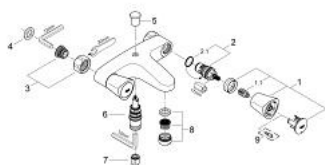

25 485 001 **COSTA S MÉLANGEUR BAIN/DOUCHE**

DESCRIPTION DU PRODUIT

- Colour: Chromé
- Montage mural apparent
- Poignées en métal
- Vissées
- Tête Carbodur
- Inverseur automatique pour 2 sorties
- Sans raccords
- GROHE Long-Life Shine Chrome éclatant et durable

25 485 001 COSTA S MÉLANGEUR BAIN/DOUCHE

PIÈCES DÉTACHÉES

- 1: Poignée Costa S (N ° de commande 45995000)
 - 1.1: insert à clipser (N ° de commande 0538600M)
 - 2: Tête à disques en céramique 1/2" (N ° de commande 45346000)
 - 2.1: Joint torique 18,2 x 1,7 (N ° de commande 0392400M)
 - 3: Ecrou chromé avec partie fileté 1/2" (N ° de commande 45044000)
 - 4: Joint (N ° de commande 0138600M)
 - 5: Bouton d'inverseur (N ° de commande 65648000)
 - 6: Mécanisme d'inverseur (N ° de commande 65655000)
 - 7: Clapets anti-retours (N ° de commande 08565000)
 - 8: Mousseur (N ° de commande 13952000)
 - 9: Vis pour Costa et Avina (N ° de commande 48013000)*
- *Accessoires spéciaux