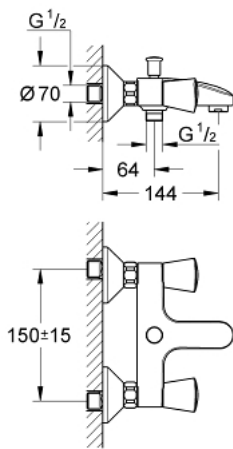

25 483 001 COSTA S MÉLANGEUR BAIN/DOUCHE

DESCRIPTION DU PRODUIT

- Colour: Chromé
- Montage mural apparent
- Poignées en métal
- Vissées
- Tête Carbodur
- Inverseur automatique pour 2 sorties
- Raccords en S
- GROHE Long-Life Shine Chrome éclatant et durable

NORMS & APPROVALS NF - Classement E3/1 C1 A1 U3

25 483 001 **COSTA S MÉLANGEUR BAIN/DOUCHE**

PIÈCES DÉTACHÉES

- 1: Poignée Costa S (N ° de commande 45995000)
 - 1.1: insert à clipser (N ° de commande 0538600M)
 - 2: Tête à disques en céramique 1/2" (N ° de commande 45346000)
 - 2.1: Joint torique 18,2 x 1,7 (N ° de commande 0392400M)
 - 3: Erou chromé avec partie fileté 1/2" (N ° de commande 45044000)
 - 4: Raccord S mural (N ° de commande 12075000)
 - 4.1: Joint (N ° de commande 0138600M)
 - 4.2: Rosace (N ° de commande 0221000M)
 - 5: Bouton d'inverseur (N ° de commande 65648000)
 - 6: Mécanisme d'inverseur (N ° de commande 65655000)
 - 7: Clapets anti-retours (N ° de commande 08565000)
 - 8: Mousseur (N ° de commande 13952000)
 - 9: Rallonge 3/4" 20 mm (N ° de commande 0713000M)*
 - 10: Vis pour Costa et Avina (N ° de commande 48013000)*
- *Accessoires spéciaux