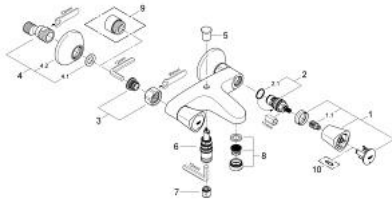

25 483 001 COSTA S MÉLANGEUR BAIN/DOUCHE

DESCRIPTION DU PRODUIT

- Colour: Chromé
- Montage mural apparent
- Poignées en métal
- Vissées
- Tête Carbodur
- Inverseur automatique pour 2 sorties
- Raccords en S
- GROHE Long-Life Shine Chrome éclatant et durable

NORMS & APPROVALS NF - Classement E3/1 C1 A1 U3

25 483 001 **COSTA S MÉLANGEUR BAIN/DOUCHE**

PIÈCES DÉTACHÉES

- 1: Poignée Costa S (N ° de commande 45995000)
 - 1.1: insert à clipser (N ° de commande 0538600M)
 - 2: Tête à disques en céramique 1/2" (N ° de commande 45346000)
 - 2.1: Joint torique 18,2 x 1,7 (N ° de commande 0392400M)
 - 3: Erou chromé avec partie fileté 1/2" (N ° de commande 45044000)
 - 4: Raccord S mural (N ° de commande 12075000)
 - 4.1: Joint (N ° de commande 0138600M)
 - 4.2: Rosace (N ° de commande 0221000M)
 - 5: Bouton d'inverseur (N ° de commande 65648000)
 - 6: Mécanisme d'inverseur (N ° de commande 65655000)
 - 7: Clapets anti-retours (N ° de commande 08565000)
 - 8: Mousseur (N ° de commande 13952000)
 - 9: Rallonge 3/4" 20 mm (N ° de commande 0713000M)*
 - 10: Vis pour Costa et Avina (N ° de commande 48013000)*
- *Accessoires spéciaux