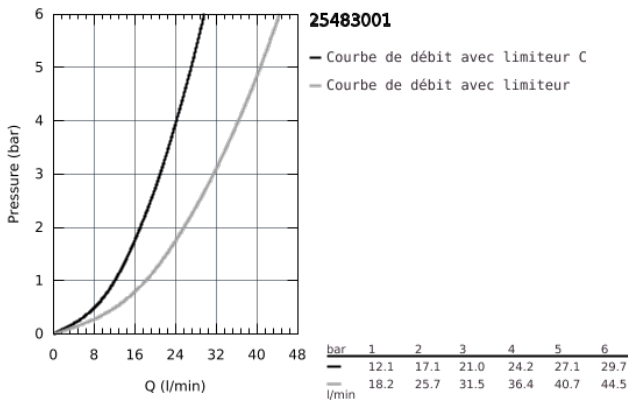

25 483 001 COSTA S MÉLANGEUR BAIN/DOUCHE

DESCRIPTION DU PRODUIT

- Colour: Chromé
- Montage mural apparent
- Poignées en métal
- Vissées
- Tête Carbodur
- Inverseur automatique pour 2 sorties
- Raccords en S
- GROHE Long-Life Shine Chrome éclatant et durable

NORMS & APPROVALS NF - Classement E3/1 C1 A1 U3

25 483 001 **COSTA S MÉLANGEUR BAIN/DOUCHE**

PIÈCES DÉTACHÉES

- 1: Poignée Costa S (N ° de commande 45995000)
 - 1.1: insert à clipser (N ° de commande 0538600M)
 - 2: Tête à disques en céramique 1/2" (N ° de commande 45346000)
 - 2.1: Joint torique 18,2 x 1,7 (N ° de commande 0392400M)
 - 3: Erou chromé avec partie fileté 1/2" (N ° de commande 45044000)
 - 4: Raccord S mural (N ° de commande 12075000)
 - 4.1: Joint (N ° de commande 0138600M)
 - 4.2: Rosace (N ° de commande 0221000M)
 - 5: Bouton d'inverseur (N ° de commande 65648000)
 - 6: Mécanisme d'inverseur (N ° de commande 65655000)
 - 7: Clapets anti-retours (N ° de commande 08565000)
 - 8: Mousseur (N ° de commande 13952000)
 - 9: Rallonge 3/4" 20 mm (N ° de commande 0713000M)*
 - 10: Vis pour Costa et Avina (N ° de commande 48013000)*
- *Accessoires spéciaux