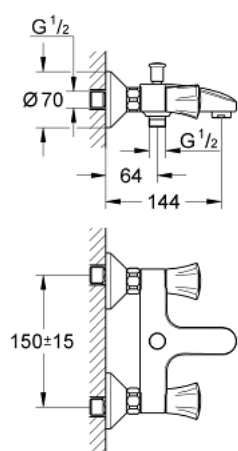

25 450 001 **COSTA L MÉLANGEUR BAIN/DOUCHE**

DESCRIPTION DU PRODUIT

- Couleur: Chromé
- Montage mural apparent
- Poignées en métal
- Isolation thermique
- Vissées
- Tête à clapet GROHE Long-Life
- Inverseur automatique pour 2 sorties
- Raccords en S
- GROHE Long-Life Shine Chrome éclatant et durable

25 450 001 **COSTA L MÉLANGEUR BAIN/DOUCHE**

PIÈCES DÉTACHÉES

- 1: Poignée Costa L (N ° de commande 45994000)
- 1.1: insert à clipser (N ° de commande 0538600M)
- 2: Tête long-life 1/2" (N ° de commande 07146000)
- 2.1: Joint torique 6 x 2 (N ° de commande 0128300M)
- 2.2: Joint torique 18,2 x 1,7 (N ° de commande 0392400M)
- 2.3: Joint (N ° de commande 0529100M)
- 3: Erou chromé avec partie fileté 1/2" (N ° de commande 45044000)
- 4: Raccord S mural (N ° de commande 12075000)
- 4.1: Joint (N ° de commande 0138600M)
- 4.2: Rosace (N ° de commande 0221000M)
- 5: Bouton d'inverseur (N ° de commande 65648000)
- 6: Mécanisme d'inverseur (N ° de commande 65655000)
- 7: Clapets anti-retours (N ° de commande 08565000)
- 8: Mousseur (N ° de commande 13927000)
- 8: Mousseur (N ° de commande 13952000)
- 9: Rallonge 3/4" 20 mm (N ° de commande 0713000M)*
- 10: Vis pour Costa et Avina (N ° de commande 48013000)*
- 11: Clé spéciale (N ° de commande 19377000)*