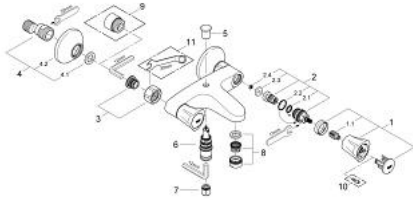

25 450 001 **COSTA L MÉLANGEUR BAIN/DOUCHE**

DESCRIPTION DU PRODUIT

- Couleur: Chromé
- Montage mural apparent
- Poignées en métal
- Isolation thermique
- Vissées
- Tête à clapet GROHE Long-Life
- Inverseur automatique pour 2 sorties
- Raccords en S
- GROHE Long-Life Shine Chrome éclatant et durable

25 450 001 **COSTA L MÉLANGEUR BAIN/DOUCHE**

PIÈCES DÉTACHÉES

- 1: Poignée Costa L (N ° de commande 45994000)
- 1.1: insert à clipser (N ° de commande 0538600M)
- 2: Tête long-life 1/2" (N ° de commande 07146000)
- 2.1: Joint torique 6 x 2 (N ° de commande 0128300M)
- 2.2: Joint torique 18,2 x 1,7 (N ° de commande 0392400M)
- 2.3: Joint (N ° de commande 0529100M)
- 3: Erou chromé avec partie fileté 1/2" (N ° de commande 45044000)
- 4: Raccord S mural (N ° de commande 12075000)
- 4.1: Joint (N ° de commande 0138600M)
- 4.2: Rosace (N ° de commande 0221000M)
- 5: Bouton d'inverseur (N ° de commande 65648000)
- 6: Mécanisme d'inverseur (N ° de commande 65655000)
- 7: Clapets anti-retours (N ° de commande 08565000)
- 8: Mousseur (N ° de commande 13927000)
- 8: Mousseur (N ° de commande 13952000)
- 9: Rallonge 3/4" 20 mm (N ° de commande 0713000M)*
- 10: Vis pour Costa et Avina (N ° de commande 48013000)*
- 11: Clé spéciale (N ° de commande 19377000)*