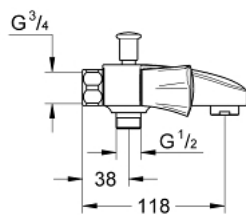

25 453 001 COSTA L MÉLANGEUR BAIN/DOUCHE

DESCRIPTION DU PRODUIT

- Colour: Chromé
- Montage mural apparent
- Poignées en métal
- Isolation thermique
- Vissées
- Tête à clapet GROHE Long-Life
- Inverseur automatique pour 2 sorties
- Sans raccords
- GROHE Long-Life Shine Chrome éclatant et durable

25 453 001 COSTA L MÉLANGEUR BAIN/DOUCHE

PIÈCES DÉTACHÉES

- 1: Poignée Costa L (N ° de commande 45994000)
 - 1.1: insert à clipser (N ° de commande 0538600M)
 - 2: Tête long-life 1/2" (N ° de commande 07146000)
 - 2.1: Joint torique 6 x 2 (N ° de commande 0128300M)
 - 2.2: Joint torique 18,2 x 1,7 (N ° de commande 0392400M)
 - 2.3: Joint (N ° de commande 0529100M)
 - 3: Erou chromé avec partie fileté 1/2"
 - (N ° de commande 45044000)
 - 4: Joint (N ° de commande 0138600M)
 - 5: Bouton d'inverseur (N ° de commande 65648000)
 - 6: Mécanisme d'inverseur (N ° de commande 65655000)
 - 7: Clapets anti-retours (N ° de commande 08565000)
 - 7: Mousseur (N ° de commande 13927000)
 - 8: Mousseur (N ° de commande 13952000)
 - 9: Vis pour Costa et Avina (N ° de commande 48013000)*
 - 10: Clé spéciale (N ° de commande 19377000)*
- *Accessoires spéciaux