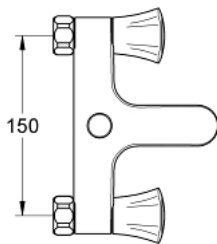

25 453 001 COSTA L MÉLANGEUR BAIN/DOUCHE

DESCRIPTION DU PRODUIT

- Colour: Chromé
- Montage mural apparent
- Poignées en métal
- Isolation thermique
- Vissées
- Tête à clapet GROHE Long-Life
- Inverseur automatique pour 2 sorties
- Sans raccords
- GROHE Long-Life Shine Chrome éclatant et durable

25 453 001 COSTA L MÉLANGEUR BAIN/DOUCHE

PIÈCES DÉTACHÉES

- 1: Poignée Costa L (N ° de commande 45994000)
 - 1.1: insert à clipser (N ° de commande 0538600M)
 - 2: Tête long-life 1/2" (N ° de commande 07146000)
 - 2.1: Joint torique 6 x 2 (N ° de commande 0128300M)
 - 2.2: Joint torique 18,2 x 1,7 (N ° de commande 0392400M)
 - 2.3: Joint (N ° de commande 0529100M)
 - 3: Erou chromé avec partie fileté 1/2"
 - (N ° de commande 45044000)
 - 4: Joint (N ° de commande 0138600M)
 - 5: Bouton d'inverseur (N ° de commande 65648000)
 - 6: Mécanisme d'inverseur (N ° de commande 65655000)
 - 7: Clapets anti-retours (N ° de commande 08565000)
 - 7: Mousseur (N ° de commande 13927000)
 - 8: Mousseur (N ° de commande 13952000)
 - 9: Vis pour Costa et Avina (N ° de commande 48013000)*
 - 10: Clé spéciale (N ° de commande 19377000)*
- *Accessoires spéciaux