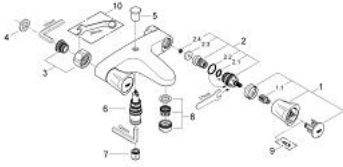

25 453 001 COSTA L MÉLANGEUR BAIN/DOUCHE

DESCRIPTION DU PRODUIT

- Colour: Chromé
- Montage mural apparent
- Poignées en métal
- Isolation thermique
- Vissées
- Tête à clapet GROHE Long-Life
- Inverseur automatique pour 2 sorties
- Sans raccords
- GROHE Long-Life Shine Chrome éclatant et durable

25 453 001 COSTA L MÉLANGEUR BAIN/DOUCHE

PIÈCES DÉTACHÉES

- 1: Poignée Costa L (N ° de commande 45994000)
 - 1.1: insert à clipser (N ° de commande 0538600M)
 - 2: Tête long-life 1/2" (N ° de commande 07146000)
 - 2.1: Joint torique 6 x 2 (N ° de commande 0128300M)
 - 2.2: Joint torique 18,2 x 1,7 (N ° de commande 0392400M)
 - 2.3: Joint (N ° de commande 0529100M)
 - 3: Erou chromé avec partie fileté 1/2"
 - (N ° de commande 45044000)
 - 4: Joint (N ° de commande 0138600M)
 - 5: Bouton d'inverseur (N ° de commande 65648000)
 - 6: Mécanisme d'inverseur (N ° de commande 65655000)
 - 7: Clapets anti-retours (N ° de commande 08565000)
 - 7: Mousseur (N ° de commande 13927000)
 - 8: Mousseur (N ° de commande 13952000)
 - 9: Vis pour Costa et Avina (N ° de commande 48013000)*
 - 10: Clé spéciale (N ° de commande 19377000)*
- *Accessoires spéciaux