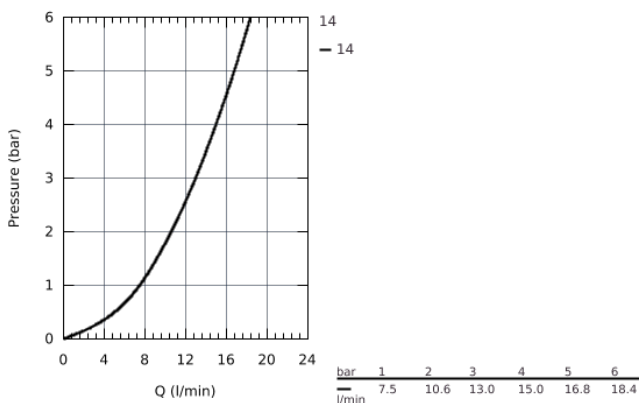

32 824 000 EUROSMART COSMOPOLITAN MITIGEUR MONOCOMMANDE LAVABO TAILLE S

DESCRIPTION DU PRODUIT

- Monotrou sur plage
- Levier de commande métallique
- **GROHE SilkMove** Cartouche en céramique 35 mm
- Limiteur de débit ajustable
- **Débit minimal réglable à 2,5 l/min**
- **GROHE StarLight** Chrome éclatant et durable
- **GROHE FastFixation** installation rapide
- **Corps lisse**
- Flexibles de raccordement souples, sertis d'usine
- Limiteur de température en option (46375)

32 824 000 **EUROSMART COSMOPOLITAN MITIGEUR MONOCOMMANDE LAVABO**
TAILLE S

32 824 000 EUROSMART COSMOPOLITAN MITIGEUR MONOCOMMANDE LAVABO TAILLE S

9	32mm
8	13mm
7	

PIÈCES DÉTACHÉES

- 1: Levier Eurosmart Cosmo mitigeur lavabo (N ° de commande 46681000)
 - 2: capot (N ° de commande 46492000)
 - 3: bague filetée (N ° de commande 46460000)
 - 4: CARTOUCHE CERAMIQUE PETIT MODEL DIA.35MM (N ° de commande 46374000)
 - 5: mousseur (N ° de commande 13929000)
 - 6: jeu de montage (N ° de commande 46671000)
 - 7: limiteur de température (N ° de commande 46375000)*
 - 8: clé de montage (N ° de commande 19017000)*
 - 9: clé à pipe (N ° de commande 19332000)*
- *Accessoires spéciaux