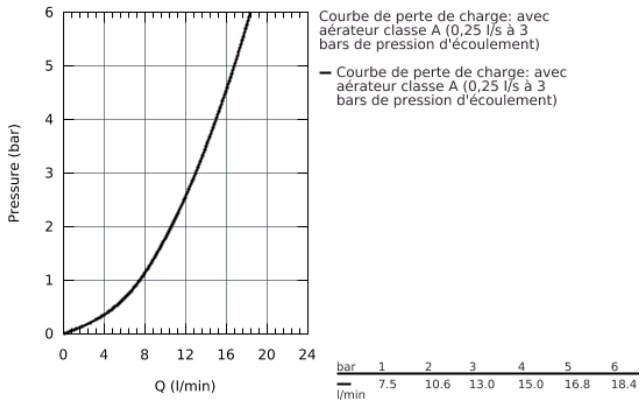

32 824 000 EUROSMART COSMOPOLITAN MITIGEUR MONOCOMMANDE LAVABO TAILLE S

DESCRIPTION DU PRODUIT

- Monotrou sur plage
- Levier de commande métallique
- **GROHE SilkMove** Cartouche en céramique 35 mm
- Limiteur de débit ajustable
- **Débit minimal réglable à 2,5 l/min**
- **GROHE StarLight** Chrome éclatant et durable
- **GROHE FastFixation** installation rapide
- **Corps lisse**
- Flexibles de raccordement souples, sertis d'usine
- Limiteur de température en option (46375)

32 824 000 **EUROSMART COSMOPOLITAN MITIGEUR MONOCOMMANDE LAVABO**
TAILLE S

32 824 000 EUROSMART COSMOPOLITAN MITIGEUR MONOCOMMANDE LAVABO TAILLE S

9	32mm
8	13mm
7	

PIÈCES DÉTACHÉES

- 1: Levier Eurosmart Cosmo mitigeur lavabo (N ° de commande 46681000)
 - 2: capot (N ° de commande 46492000)
 - 3: bague filetée (N ° de commande 46460000)
 - 4: CARTOUCHE CERAMIQUE PETIT MODEL DIA.35MM (N ° de commande 46374000)
 - 5: mousseur (N ° de commande 13929000)
 - 6: jeu de montage (N ° de commande 46671000)
 - 7: limiteur de température (N ° de commande 46375000)*
 - 8: clé de montage (N ° de commande 19017000)*
 - 9: clé à pipe (N ° de commande 19332000)*
- *Accessoires spéciaux