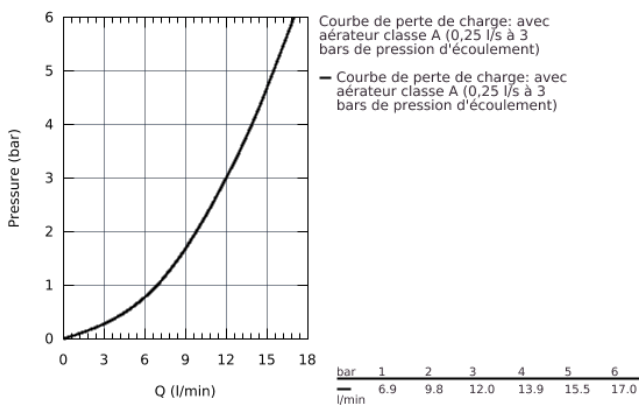

32 824 000 EUROSMART COSMOPOLITAN MITIGEUR MONOCOMMANDE LAVABO TAILLE S

DESCRIPTION DU PRODUIT

- Monotrou sur plage
- Levier de commande métallique
- **GROHE SilkMove** Cartouche en céramique 35 mm
- Limiteur de débit ajustable
- **Débit minimal réglable à 2,5 l/min**
- **GROHE StarLight** Chrome éclatant et durable
- **GROHE FastFixation** installation rapide
- **Corps lisse**
- Flexibles de raccordement souples, sertis d'usine
- Limiteur de température en option (46375)

32 824 000 **EUROSMART COSMOPOLITAN MITIGEUR MONOCOMMANDE LAVABO**
TAILLE S

32 824 000 EUROSMART COSMOPOLITAN MITIGEUR MONOCOMMANDE LAVABO TAILLE S

9	32mm
8	13mm
7	

PIÈCES DÉTACHÉES

- 1: Levier Eurosmart Cosmo mitigeur lavabo (N ° de commande 46681000)
 - 2: capot (N ° de commande 46492000)
 - 3: bague filetée (N ° de commande 46460000)
 - 4: CARTOUCHE CERAMIQUE PETIT MODEL DIA.35MM (N ° de commande 46374000)
 - 5: mousseur (N ° de commande 13929000)
 - 6: jeu de montage (N ° de commande 46671000)
 - 7: limiteur de température (N ° de commande 46375000)*
 - 8: clé de montage (N ° de commande 19017000)*
 - 9: clé à pipe (N ° de commande 19332000)*
- *Accessoires spéciaux