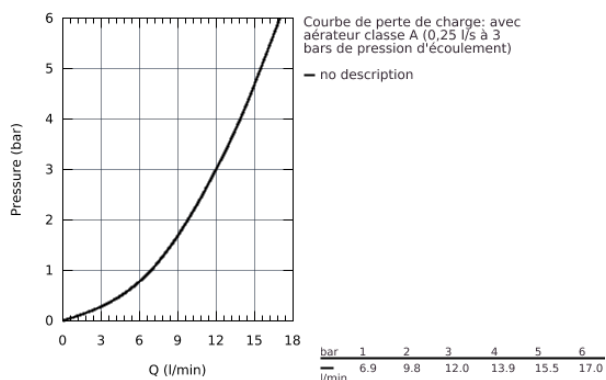

32 824 000 EUROSMART COSMOPOLITAN MITIGEUR MONOCOMMANDE LAVABO TAILLE S

DESCRIPTION DU PRODUIT

- Monotrou sur plage
- Levier de commande métallique
- **GROHE SilkMove** Cartouche en céramique 35 mm
- Limiteur de débit ajustable
- **Débit minimal réglable à 2,5 l/min**
- **GROHE StarLight** Chrome éclatant et durable
- **GROHE FastFixation** installation rapide
- **Corps lisse**
- Flexibles de raccordement souples, sertis d'usine
- Limiteur de température en option (46375)

32 824 000 **EUROSMART COSMOPOLITAN MITIGEUR MONOCOMMANDE LAVABO**
TAILLE S

32 824 000 EUROSMART COSMOPOLITAN MITIGEUR MONOCOMMANDE LAVABO TAILLE S

9	32mm
8	13mm
7	

PIÈCES DÉTACHÉES

- 1: Levier Eurosmart Cosmo mitigeur lavabo (N ° de commande 46681000)
 - 2: capot (N ° de commande 46492000)
 - 3: bague filetée (N ° de commande 46460000)
 - 4: CARTOUCHE CERAMIQUE PETIT MODEL DIA.35MM (N ° de commande 46374000)
 - 5: mousseur (N ° de commande 13929000)
 - 6: jeu de montage (N ° de commande 46671000)
 - 7: limiteur de température (N ° de commande 46375000)*
 - 8: clé de montage (N ° de commande 19017000)*
 - 9: clé à pipe (N ° de commande 19332000)*
- *Accessoires spéciaux