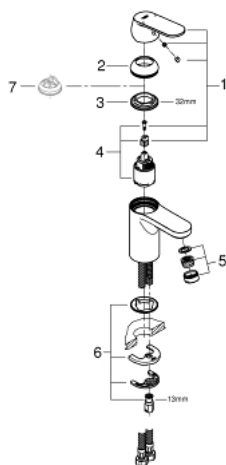

32 824 000 EUROSMART COSMOPOLITAN MITIGEUR MONOCOMMANDE LAVABO TAILLE S

DESCRIPTION DU PRODUIT

- Monotrou sur plage
- Levier de commande métallique
- **GROHE SilkMove** Cartouche en céramique 35 mm
- Limiteur de débit ajustable
- **Débit minimal réglable à 2,5 l/min**
- **GROHE StarLight** Chrome éclatant et durable
- **GROHE FastFixation** installation rapide
- **Corps lisse**
- Flexibles de raccordement souples, sertis d'usine
- Limiteur de température en option (46375)

32 824 000 **EUROSMART COSMOPOLITAN MITIGEUR MONOCOMMANDE LAVABO**
TAILLE S

32 824 000 EUROSMART COSMOPOLITAN MITIGEUR MONOCOMMANDE LAVABO TAILLE S

9	32mm
8	13mm
7	

PIÈCES DÉTACHÉES

- 1: Levier Eurosmart Cosmo mitigeur lavabo (N ° de commande 46681000)
 - 2: capot (N ° de commande 46492000)
 - 3: bague filetée (N ° de commande 46460000)
 - 4: CARTOUCHE CERAMIQUE PETIT MODEL DIA.35MM (N ° de commande 46374000)
 - 5: mousseur (N ° de commande 13929000)
 - 6: jeu de montage (N ° de commande 46671000)
 - 7: limiteur de température (N ° de commande 46375000)*
 - 8: clé de montage (N ° de commande 19017000)*
 - 9: clé à pipe (N ° de commande 19332000)*
- *Accessoires spéciaux