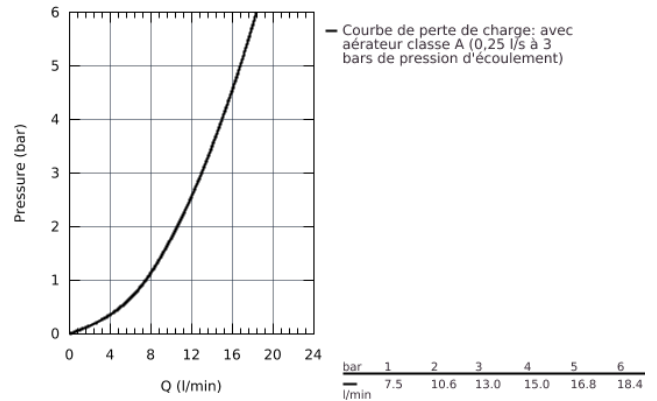

32 824 000 EUROSMART COSMOPOLITAN MITIGEUR MONOCOMMANDE LAVABO TAILLE S

DESCRIPTION DU PRODUIT

- Monotrou sur plage
- Levier de commande métallique
- **GROHE SilkMove** Cartouche en céramique 35 mm
- Limiteur de débit ajustable
- **Débit minimal réglable à 2,5 l/min**
- **GROHE StarLight** Chrome éclatant et durable
- **GROHE FastFixation** installation rapide
- **Corps lisse**
- Flexibles de raccordement souples, sertis d'usine
- Limiteur de température en option (46375)

32 824 000 **EUROSMART COSMOPOLITAN MITIGEUR MONOCOMMANDE LAVABO**
TAILLE S

32 824 000 EUROSMART COSMOPOLITAN MITIGEUR MONOCOMMANDE LAVABO TAILLE S

9	32mm
8	13mm
7	

PIÈCES DÉTACHÉES

- 1: Levier Eurosmart Cosmo mitigeur lavabo (N ° de commande 46681000)
 - 2: capot (N ° de commande 46492000)
 - 3: bague filetée (N ° de commande 46460000)
 - 4: CARTOUCHE CERAMIQUE PETIT MODEL DIA.35MM (N ° de commande 46374000)
 - 5: mousseur (N ° de commande 13929000)
 - 6: jeu de montage (N ° de commande 46671000)
 - 7: limiteur de température (N ° de commande 46375000)*
 - 8: clé de montage (N ° de commande 19017000)*
 - 9: clé à pipe (N ° de commande 19332000)*
- *Accessoires spéciaux