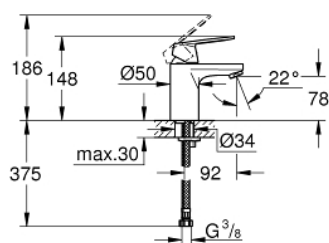

32 824 000 EUROSMART COSMOPOLITAN MITIGEUR MONOCOMMANDE LAVABO TAILLE S

DESCRIPTION DU PRODUIT

- Monotrou sur plage
- Levier de commande métallique
- **GROHE SilkMove** Cartouche en céramique 35 mm
- Limiteur de débit ajustable
- **Débit minimal réglable à 2,5 l/min**
- **GROHE StarLight** Chrome éclatant et durable
- **GROHE FastFixation** installation rapide
- **Corps lisse**
- Flexibles de raccordement souples, sertis d'usine
- Limiteur de température en option (46375)

32 824 000 **EUROSMART COSMOPOLITAN MITIGEUR MONOCOMMANDE LAVABO**
TAILLE S

32 824 000 EUROSMART COSMOPOLITAN MITIGEUR MONOCOMMANDE LAVABO TAILLE S

9	32mm
8	13mm
7	

PIÈCES DÉTACHÉES

- 1: Levier Eurosmart Cosmo mitigeur lavabo (N ° de commande 46681000)
 - 2: capot (N ° de commande 46492000)
 - 3: bague filetée (N ° de commande 46460000)
 - 4: CARTOUCHE CERAMIQUE PETIT MODEL DIA.35MM (N ° de commande 46374000)
 - 5: mousseur (N ° de commande 13929000)
 - 6: jeu de montage (N ° de commande 46671000)
 - 7: limiteur de température (N ° de commande 46375000)*
 - 8: clé de montage (N ° de commande 19017000)*
 - 9: clé à pipe (N ° de commande 19332000)*
- *Accessoires spéciaux