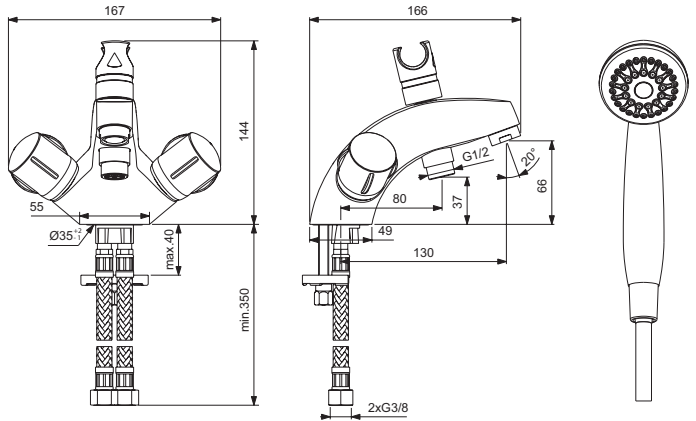

Ideal Standard

Robinetterie

Ulysse

PORCHER

Réf. : D1634AA

Mélangeur bain-douche NF

Mélangeur bain-douche monotrou NF Ulysse chrome. Inverseur à retour automatique. Sortie de douche 1/2" par le dessous avec clapet anti-retour intégré. Tête 1/2" à clapet guidé (réf. D99H060NU). Ensemble de douche (douchette 1 jet pluie et flexible métalloplastique). Projection 10,5 cm. Flexibles d'alimentation 350 mm.

Couleur : AA - Chrome

Caractéristiques : .

Plus de détails sur le produit :

Type :	Mélangeur bain-douche
Montage :	Sur gorge
Mode de fonctionnement :	Mélangeur
Certifications :	NF
Numéro de certificat :	E4/1 C0 A2 U3
Pression de fonctionnem. :	3
Débit (litre) :	26,4
Poids net (kg) :	2,00
Matériau :	Laiton chromé
Hauteur (mm) :	145
Largeur (mm) :	167
Profondeur (mm) :	130
Forme :	Rond

Ideal Standard France - Showroom Paris

165 av. du Bois de la Pie, 95940 Roissy CDG Cedex, France - Tél : 01 49 38 28 00

E-mail : sav.idealstandard@idealstandard.com (demandes techniques) /

fr-fax-offre-de-prix@idealstandard.com (demandes commerciales) - Site internet : www.idealstandard.fr