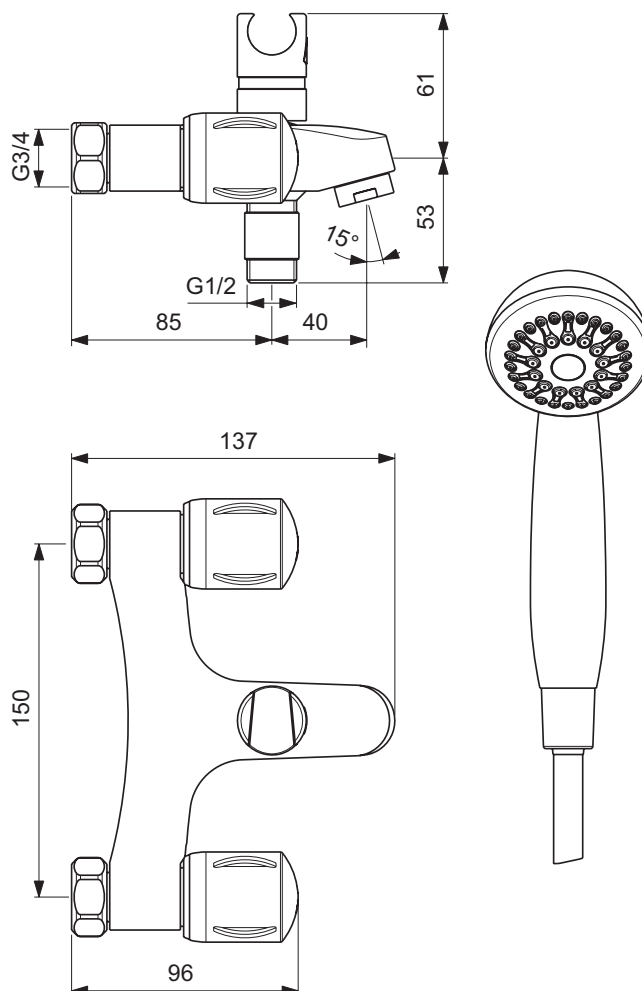

PORCHER

Réf. : D1643AA

Mélangeur bain-douche mural NF avec ensemble

Mélangeur bain-douche mural NF Ulysse chrome. Inverseur à retour automatique. Sortie de douche 1/2" par le dessous avec clapet anti-retour intégré. Tête 1/2" à clapet guidé (réf. D99H060NU). Ensemble de douche (douchette 1 jet pluie et flexible métalloplastique). Sans raccord, ni rosace. Entraxe 150 mm. Projection 12,5 cm.

Couleur : AA - Chrome

Caractéristiques : .

Plus de détails sur le produit :

Type :	Mélangeur bain-douche
Montage :	Mural
Mode de fonctionnement :	Mélangeur
Certifications :	NF
Numéro de certificat :	E3/1 C0 A1 U3
Pression de fonctionnem. :	3
Débit (litre) :	24
Poids net (kg) :	2,00
Matériau :	Laiton chromé
Hauteur (mm) :	114
Largeur (mm) :	150
Profondeur (mm) :	137
Forme :	Rond