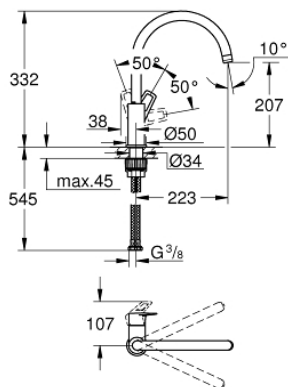

31 368 001 BAULOOK MITIGEUR MONOCOMMANDE EVIER

DESCRIPTION DU PRODUIT

- Bec haut
 - Monotrou sur plage
 - GROHE StarLight Chrome éclatant et durable
 - GROHE Longlife cartouche en céramique 28 mm
 - GROHE Zero conduit d'eau isolé sans plomb ni nickel
 - Bec avec mousseur
 - Bec tube pivotant
 - Zone de rotation à 360°
 - Flexibles de raccordement souples
 - Système de montage rapide
 - GROHE FastFixation Plus installation ultra rapide
- Pour une installation sur un plan supérieur > 60mm, il sera nécessaire de commander séparément le kit de fixation 48 384 000, non fourni

31 368 001 BAULOOK MITIGEUR MONOCOMMANDE EVIER

PIÈCES DÉTACHÉES

- 1: Cartouche (N ° de commande 46963000)
- 2: Mousseur (N ° de commande 13967000)
- 3: **Kit de fixation** (N ° de commande 48477000)
- 4: Kit de fixation