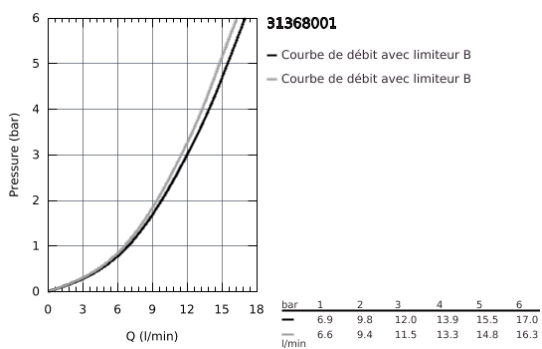

31 368 001 BAULOOK MITIGEUR MONOCOMMANDE EVIER

DESCRIPTION DU PRODUIT

- Bec haut
 - Monotrou sur plage
 - GROHE StarLight Chrome éclatant et durable
 - GROHE Longlife cartouche en céramique 28 mm
 - GROHE Zero conduit d'eau isolé sans plomb ni nickel
 - Bec avec mousseur
 - Bec tube pivotant
 - Zone de rotation à 360°
 - Flexibles de raccordement souples
 - Système de montage rapide
 - GROHE FastFixation Plus installation ultra rapide
- Pour une installation sur un plan supérieur > 60mm, il sera nécessaire de commander séparément le kit de fixation 48 384 000, non fourni