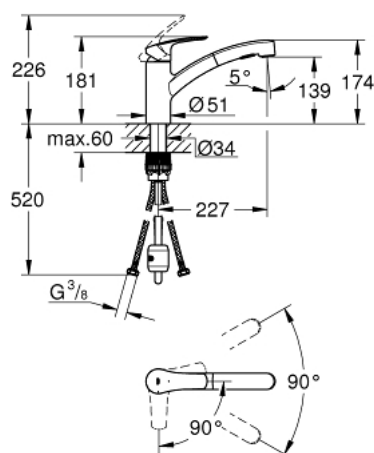

30 355 001 MITIGEUR MONOCOMMANDE EVIER

DESCRIPTION DU PRODUIT

- **Bec bas**
- Monotrou sur plage
- **GROHE StarLight** Chrome éclatant et durable
- **GROHE SilkMove ES**, Cartouche en céramique 35 mm avec économie d'énergie, ouverture eau froide au centre
- Limiteur de débit
- Avec limiteur de température intégré
- **Douchette extractible** - inverseur double sens entre les jets
- **Inverseur : jet Laminaire / jet Pluie**
- Retour automatique du mousseur
- Limiteur de débit ajustable
- Bec moulé pivotant
- Zone de rotation 90°
- **GROHE Zero conduit d'eau isolé - sans plomb ni nickel**
- Flexibles de raccordement souples 3/8"
- **GROHE FastFixation Plus** installation ultra rapide