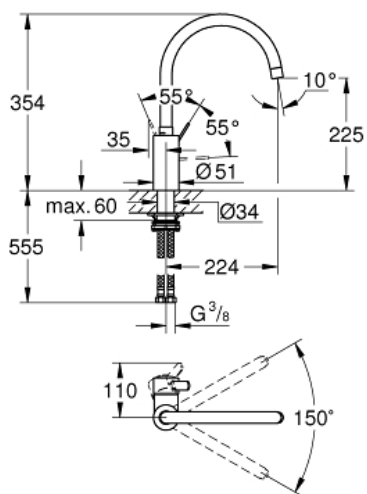

Pure Freude
an Wasser

GROHE

Descriptif Produit :
EUROSMART COSMOPOLITAN
Mitigeur monocommande Evier

Spécifications Produit :

Bec haut

Monotrou sur plage

GROHE SilkMove Cartouche en céramique 35 mm

GROHE StarLight Chrome éclatant et durable

GROHE Zero conduit d'eau isolé - sans plomb ni nickel

GROHE EcoJoy économie d'eau

Mousseur

Limiteur de débit ajustable

Bec tube pivotant

0° / 150° / 360°

Flexibles de raccordement souples, sertis d'usine

Système de montage rapide