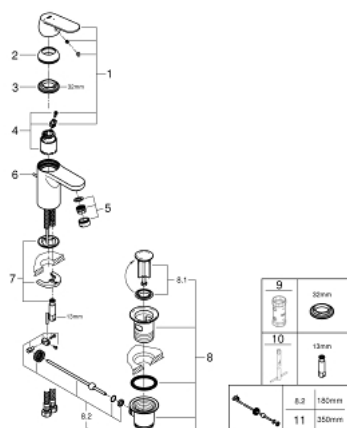

23 377 00E **EUROSMART COSMOPOLITAN MITIGEUR MONOCOMMANDE LAVABO**  
**TAILLE S**

**DESCRIPTION DU PRODUIT**

- Monotrou sur plage
- Levier de commande métallique
- **GROHE SilkMove ES**, Cartouche en céramique 35 mm avec économie d'énergie; **ouverture eau froide au centre**
- **Limiteur de température ajustable**
- **GROHE StarLight** Chrome éclatant et durable
- **GROHE EcoJoy** mousseur 5 l/min
- **GROHE FastFixation** installation rapide
- Tirette et garniture de vidage 1-1/4"
- Flexibles de raccordement souples, sertis d'usine

23 377 00E **EUROSMART COSMOPOLITAN MITIGEUR MONOCOMMANDE LAVABO**  
**TAILLE S**

23 377 00E **EUROSMART COSMOPOLITAN MITIGEUR MONOCOMMANDE LAVABO**  
**TAILLE S**

**PIÈCES DÉTACHÉES**

- 1: levier (N ° de commande 46828000)
  - 2: capot (N ° de commande 46492000)
  - 3: bague filetée (N ° de commande 46460000)
  - 4: cartouche (N ° de commande 46863000)
  - 5: mousseur (N ° de commande 48159000)
  - 6: tirette de vidage (N ° de commande 46739000)
  - 7: jeu de montage (N ° de commande 46671000)
  - 8: VIDAGE LAVABO/BIDET (N ° de commande 28910000)
  - 9: clé à pipe (N ° de commande 19332000)\*
  - 10: clé de montage (N ° de commande 19017000)\*
  - 11: tige du collier d'excentrique (N ° de commande 07341000)\*
- \*Accessoires spéciaux