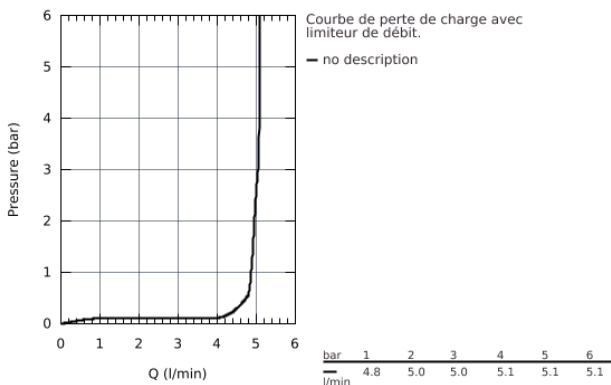

23 377 00E **EUROSMART COSMOPOLITAN MITIGEUR MONOCOMMANDE LAVABO**  
**TAILLE S**

**DESCRIPTION DU PRODUIT**

- Monotrou sur plage
- Levier de commande métallique
- **GROHE SilkMove ES**, Cartouche en céramique 35 mm avec économie d'énergie; **ouverture eau froide au centre**
- **Limiteur de température ajustable**
- **GROHE StarLight** Chrome éclatant et durable
- **GROHE EcoJoy** mousseur 5 l/min
- **GROHE FastFixation** installation rapide
- Tirette et garniture de vidage 1-1/4"
- Flexibles de raccordement souples, sertis d'usine

23 377 00E **EUROSMART COSMOPOLITAN MITIGEUR MONOCOMMANDE LAVABO**  
**TAILLE S**

23 377 00E **EUROSMART COSMOPOLITAN MITIGEUR MONOCOMMANDE LAVABO**  
**TAILLE S**

**PIÈCES DÉTACHÉES**

- 1: levier (N ° de commande 46828000)
  - 2: capot (N ° de commande 46492000)
  - 3: bague filetée (N ° de commande 46460000)
  - 4: cartouche (N ° de commande 46863000)
  - 5: mousseur (N ° de commande 48159000)
  - 6: tirette de vidage (N ° de commande 46739000)
  - 7: jeu de montage (N ° de commande 46671000)
  - 8: VIDAGE LAVABO/BIDET (N ° de commande 28910000)
  - 9: clé à pipe (N ° de commande 19332000)\*
  - 10: clé de montage (N ° de commande 19017000)\*
  - 11: tige du collier d'excentrique (N ° de commande 07341000)\*
- \*Accessoires spéciaux