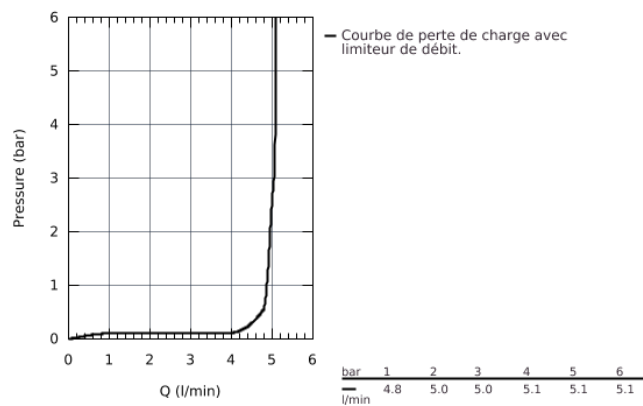

23 377 00E **EUROSMART COSMOPOLITAN MITIGEUR MONOCOMMANDE LAVABO**  
**TAILLE S**

**DESCRIPTION DU PRODUIT**

- Monotrou sur plage
- Levier de commande métallique
- **GROHE SilkMove ES**, Cartouche en céramique 35 mm avec économie d'énergie; **ouverture eau froide au centre**
- **Limiteur de température ajustable**
- **GROHE StarLight** Chrome éclatant et durable
- **GROHE EcoJoy** mousseur 5 l/min
- **GROHE FastFixation** installation rapide
- Tirette et garniture de vidage 1-1/4"
- Flexibles de raccordement souples, sertis d'usine

23 377 00E **EUROSMART COSMOPOLITAN MITIGEUR MONOCOMMANDE LAVABO**  
**TAILLE S**

23 377 00E **EUROSMART COSMOPOLITAN MITIGEUR MONOCOMMANDE LAVABO**  
**TAILLE S**

**PIÈCES DÉTACHÉES**

- 1: levier (N ° de commande 46828000)
  - 2: capot (N ° de commande 46492000)
  - 3: bague filetée (N ° de commande 46460000)
  - 4: cartouche (N ° de commande 46863000)
  - 5: mousseur (N ° de commande 48159000)
  - 6: tirette de vidage (N ° de commande 46739000)
  - 7: jeu de montage (N ° de commande 46671000)
  - 8: VIDAGE LAVABO/BIDET (N ° de commande 28910000)
  - 9: clé à pipe (N ° de commande 19332000)\*
  - 10: clé de montage (N ° de commande 19017000)\*
  - 11: tige du collier d'excentrique (N ° de commande 07341000)\*
- \*Accessoires spéciaux