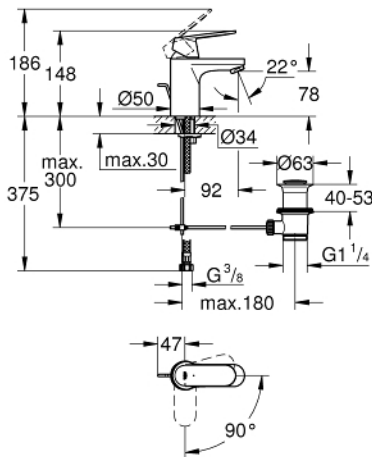

23 377 00E **EUROSMART COSMOPOLITAN MITIGEUR MONOCOMMANDE LAVABO**  
**TAILLE S**

**DESCRIPTION DU PRODUIT**

- Monotrou sur plage
- Levier de commande métallique
- **GROHE SilkMove ES**, Cartouche en céramique 35 mm avec économie d'énergie; **ouverture eau froide au centre**
- **Limiteur de température ajustable**
- **GROHE StarLight** Chrome éclatant et durable
- **GROHE EcoJoy** mousseur 5 l/min
- **GROHE FastFixation** installation rapide
- Tirette et garniture de vidage 1-1/4"
- Flexibles de raccordement souples, sertis d'usine

23 377 00E **EUROSMART COSMOPOLITAN MITIGEUR MONOCOMMANDE LAVABO**  
**TAILLE S**

23 377 00E **EUROSMART COSMOPOLITAN MITIGEUR MONOCOMMANDE LAVABO**  
**TAILLE S**

**PIÈCES DÉTACHÉES**

- 1: levier (N ° de commande 46828000)
  - 2: capot (N ° de commande 46492000)
  - 3: bague filetée (N ° de commande 46460000)
  - 4: cartouche (N ° de commande 46863000)
  - 5: mousseur (N ° de commande 48159000)
  - 6: tirette de vidage (N ° de commande 46739000)
  - 7: jeu de montage (N ° de commande 46671000)
  - 8: VIDAGE LAVABO/BIDET (N ° de commande 28910000)
  - 9: clé à pipe (N ° de commande 19332000)\*
  - 10: clé de montage (N ° de commande 19017000)\*
  - 11: tige du collier d'excentrique (N ° de commande 07341000)\*
- \*Accessoires spéciaux