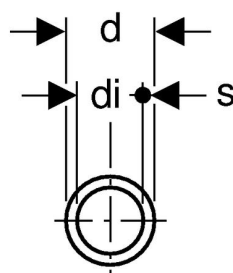

**Tube multicouche Geberit Mepla**

---

**Caractéristiques**

- Étanche à la diffusion
- Extérieur noir
- Extrémité de tube avec bouchon de protection transparent

**Assortiment**

N° de réf.	DN	d, $\varnothing$ [mm]	di, $\varnothing$ [mm]	s [mm]	L [m]
601.100.00.1	12	16	11,5	2,25	5
602.100.00.1	15	20	15	2,5	5
603.100.00.1	20	26	20	3	5
604.100.00.1	25	32	26	3	5
605.100.00.1	32	40	33	3,5	5
606.100.00.1	40	50	42	4	5
607.100.00.1	50	63	54	4,5	5
608.100.00.1	65	75	65,8	4,7	5