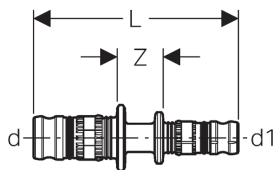

Réduction Geberit Mepla

Caractéristiques

- Non serti non étanche
- Joint torique en EPDM
- Mamelon à sertir équipé d'un bouchon de protection transparent