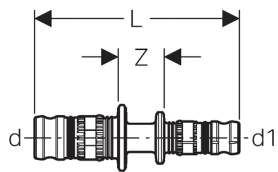

Réduction Geberit Mepla

Caractéristiques

- Non serti non étanche
- Joint torique en EPDM
- Mamelon à sertir équipé d'un bouchon de protection transparent