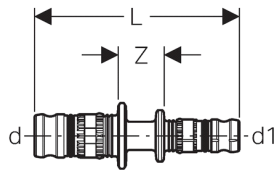

Réduction Geberit Mepla

Caractéristiques

- Non serti non étanche
- Joint torique en EPDM
- Mamelon à sertir équipé d'un bouchon de protection transparent