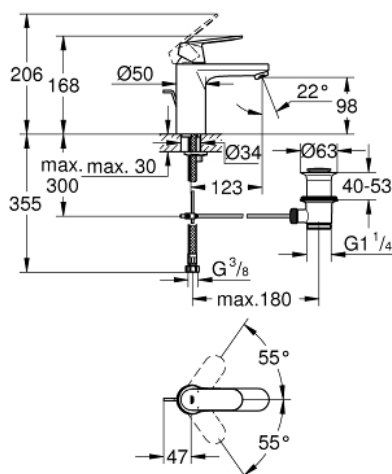

23 325 000 EUROSMART COSMOPOLITAN MITIGEUR MONOCOMMANDE LAVABO TAILLE M

DESCRIPTION DU PRODUIT

- Monotrou sur plage
- Levier de commande métallique
- **GROHE SilkMove** Cartouche en céramique 35 mm
- **GROHE StarLight** Chrome éclatant et durable
- **GROHE EcoJoy** mousseur 5 l/min
- **GROHE FastFixation** installation rapide
- Tirette et garniture de vidage 1-1/4"
- Flexibles de raccordement souples, sertis d'usine
- Limiteur de température en option (46375)

23 325 000 EUROSMART COSMOPOLITAN MITIGEUR MONOCOMMANDE LAVABO TAILLE M

PIÈCES DÉTACHÉES

- 1: Levier Eurosmart Cosmo mitigeur lavabo (N ° de commande 46681000)
- 2: capot (N ° de commande 46492000)
- 3: bague fileté (N ° de commande 46460000)
- 4: CARTOUCHE CERAMIQUE PETIT MODEL DIA.35MM (N ° de commande 46374000)
- 5: mousseur (N ° de commande 48159000)
- 6: tirette de vidage (N ° de commande 46739000)
- 7: jeu de montage (N ° de commande 46671000)
- 8: VIDAGE LAVABO/BIDET (N ° de commande 28910000)
- 9: limiteur de température (N ° de commande 46375000)*
- 10: clé de montage (N ° de commande 19017000)*
- 11: clé à pipe (N ° de commande 19332000)*
- 12: tige du collier d'excentrique (N ° de commande 07341000)*