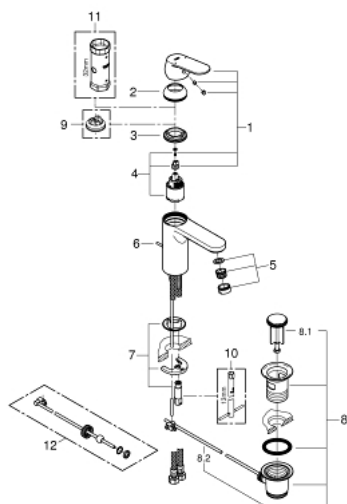

23 325 000 EUROSMART COSMOPOLITAN MITIGEUR MONOCOMMANDE LAVABO TAILLE M

DESCRIPTION DU PRODUIT

- Monotrou sur plage
- Levier de commande métallique
- **GROHE SilkMove** Cartouche en céramique 35 mm
- **GROHE StarLight** Chrome éclatant et durable
- **GROHE EcoJoy** mousseur 5 l/min
- **GROHE FastFixation** installation rapide
- Tirette et garniture de vidage 1-1/4"
- Flexibles de raccordement souples, sertis d'usine
- Limiteur de température en option (46375)

23 325 000 EUROSMART COSMOPOLITAN MITIGEUR MONOCOMMANDE LAVABO TAILLE M

PIÈCES DÉTACHÉES

- 1: Levier Eurosmart Cosmo mitigeur lavabo (N ° de commande 46681000)
- 2: capot (N ° de commande 46492000)
- 3: bague fileté (N ° de commande 46460000)
- 4: CARTOUCHE CERAMIQUE PETIT MODEL DIA.35MM (N ° de commande 46374000)
- 5: mousseur (N ° de commande 48159000)
- 6: tirette de vidage (N ° de commande 46739000)
- 7: jeu de montage (N ° de commande 46671000)
- 8: VIDAGE LAVABO/BIDET (N ° de commande 28910000)
- 9: limiteur de température (N ° de commande 46375000)*
- 10: clé de montage (N ° de commande 19017000)*
- 11: clé à pipe (N ° de commande 19332000)*
- 12: tige du collier d'excentrique (N ° de commande 07341000)*