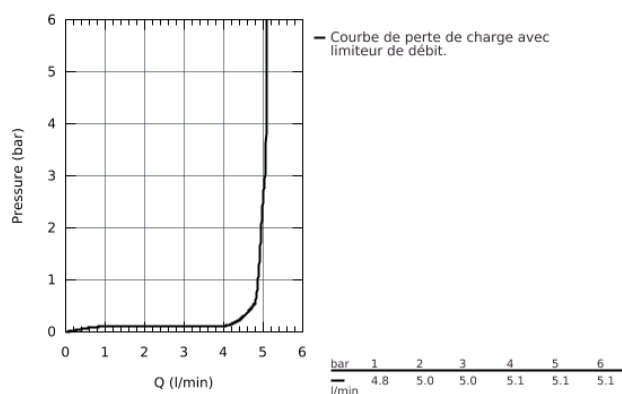

23 325 000 EUROSMART COSMOPOLITAN MITIGEUR MONOCOMMANDE LAVABO TAILLE M

DESCRIPTION DU PRODUIT

- Monotrou sur plage
- Levier de commande métallique
- **GROHE SilkMove** Cartouche en céramique 35 mm
- **GROHE StarLight** Chrome éclatant et durable
- **GROHE EcoJoy** mousseur 5 l/min
- **GROHE FastFixation** installation rapide
- Tirette et garniture de vidage 1-1/4"
- Flexibles de raccordement souples, sertis d'usine
- Limiteur de température en option (46375)

23 325 000 EUROSMART COSMOPOLITAN MITIGEUR MONOCOMMANDE LAVABO TAILLE M

PIÈCES DÉTACHÉES

- 1: Levier Eurosmart Cosmo mitigeur lavabo (N ° de commande 46681000)
- 2: capot (N ° de commande 46492000)
- 3: bague fileté (N ° de commande 46460000)
- 4: CARTOUCHE CERAMIQUE PETIT MODEL DIA.35MM (N ° de commande 46374000)
- 5: mousseur (N ° de commande 48159000)
- 6: tirette de vidage (N ° de commande 46739000)
- 7: jeu de montage (N ° de commande 46671000)
- 8: VIDAGE LAVABO/BIDET (N ° de commande 28910000)
- 9: limiteur de température (N ° de commande 46375000)*
- 10: clé de montage (N ° de commande 19017000)*
- 11: clé à pipe (N ° de commande 19332000)*
- 12: tige du collier d'excentrique (N ° de commande 07341000)*