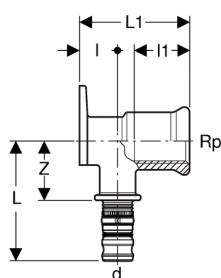

**Applique 90° Geberit Mepla**

---

**Assortiment**

N° de réf.	DN	d, ø [mm]	Rp ["]	L [cm]	L1 [cm]	I [cm]	I1 [cm]	Z [cm]
611.273.00.5	12	16	3/8	5	3,6	1,8	1,3	2,5
611.274.00.5	12	16	3/8	5,4	5,2	1,8	2,6	2,9
611.289.00.5	12	16	1/2	5	3,6	1,8	1,3	2,5
611.293.00.5	12	16	1/2	5	5,2	1,8	2,6	2,7
611.296.00.5	12	16	1/2	6,5	7,8	1,8	3	4,6
612.273.00.5	15	20	3/8	5,5	3,6	1,8	1,3	2,7
612.274.00.5	15	20	3/8	5,7	5,2	1,8	2,6	2,9
612.289.00.5	15	20	1/2	5,5	3,6	1,8	1,3	2,7
612.293.00.5	15	20	1/2	5,5	5,2	1,8	2,6	2,9
612.296.00.5	15	20	1/2	7	7,8	1,8	3	4,4
612.294.00.5	15	20	3/4	5,5	5,2	1,8	1,9	2,7
613.294.00.5	20	26	3/4	5,9	5,2	2,1	1,9	2,7