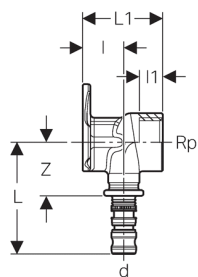

Applique 90° Geberit Mepla

Assortiment

N° de réf.	DN	d, ø [mm]	Rp [""]	L [cm]	L1 [cm]	l [cm]	l1 [cm]	Z [cm]
601.289.00.5	12	16	1/2	5	3,6	1,8	1,3	2,5
601.293.00.5	12	16	1/2	5	5,2	1,8	2,6	2,5
601.296.00.5	12	16	1/2	6,5	7,8	1,8	3	4
602.289.00.5	15	20	1/2	5,5	3,6	1,8	1,3	2,7
602.293.00.5	15	20	1/2	5,5	5,2	1,8	2,6	2,7
602.296.00.5	15	20	1/2	7	7,8	1,8	3	4,2
602.294.00.5	15	20	3/4	5,5	5,2	1,8	1,9	2,7
603.294.00.5	20	26	3/4	5,9	5,2	2,1	1,9	2,7