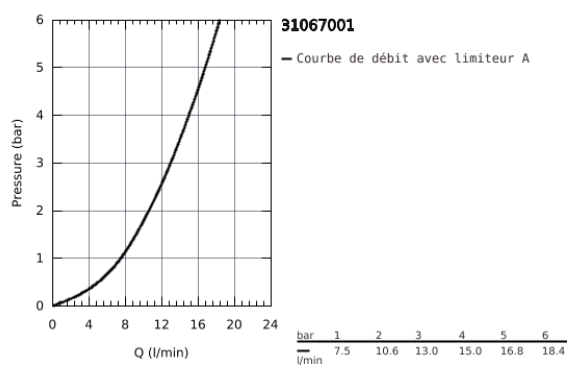

31 067 001 COSTA S MÉLANGEUR EVIER

DESCRIPTION DU PRODUIT

- Colour: Chromé
- Poignées en métal
- Isolation thermique
- Finition GROHE Long-Life Shine
- Têtes céramique Carbodur 1/2", 180°
- Bec tube pivotant
- Zone de rotation à 360°
- Flexibles de raccordement souples

31 067 001 COSTA S MÉLANGEUR EVIER

PIÈCES DÉTACHÉES

- 1: Poignée Costa S (N ° de commande 45995000)
- 1.1: insert à clipser (N ° de commande 0538600M)
- 2: Tête à disques en céramique 1/2" (N ° de commande 45346000)
- 2.1: Joint torique 18,2 x 1,7 (N ° de commande 0392400M)
- 3: Bec col de cygne (N ° de commande 13213000)
- 3.1: Mousseur (N ° de commande 13928000)
- 3.2: Joint torique 12 x 2 (N ° de commande 0128000M)
- 4: Rosace (N ° de commande 45996000)
- 5: Fixation M26x1,5 (N ° de commande 46249000)
- 6: Vis pour Costa et Avina (N ° de commande 48013000)*