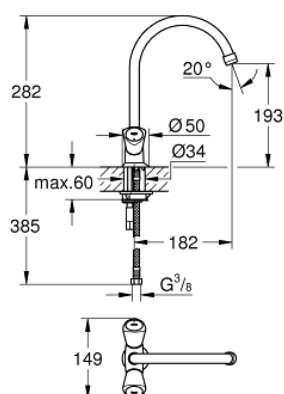

31 067 001 COSTA S MÉLANGEUR EVIER

DESCRIPTION DU PRODUIT

- Colour: Chromé
- Poignées en métal
- Isolation thermique
- Finition GROHE Long-Life Shine
- Têtes céramique Carbodur 1/2", 180°
- Bec tube pivotant
- Zone de rotation à 360°
- Flexibles de raccordement souples

31 067 001 COSTA S MÉLANGEUR EVIER

PIÈCES DÉTACHÉES

- 1: Poignée Costa S (N ° de commande 45995000)
- 1.1: insert à clipser (N ° de commande 0538600M)
- 2: Tête à disques en céramique 1/2" (N ° de commande 45346000)
- 2.1: Joint torique 18,2 x 1,7 (N ° de commande 0392400M)
- 3: Bec col de cygne (N ° de commande 13213000)
- 3.1: Mousseur (N ° de commande 13928000)
- 3.2: Joint torique 12 x 2 (N ° de commande 0128000M)
- 4: Rosace (N ° de commande 45996000)
- 5: Fixation M26x1,5 (N ° de commande 46249000)
- 6: Vis pour Costa et Avina (N ° de commande 48013000)*