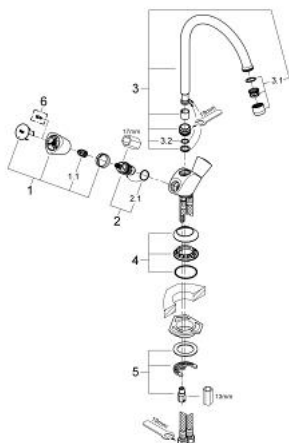

31 067 001 COSTA S MÉLANGEUR EVIER

DESCRIPTION DU PRODUIT

- Colour: Chromé
- Poignées en métal
- Isolation thermique
- Finition GROHE Long-Life Shine
- Têtes céramique Carbodur 1/2", 180°
- Bec tube pivotant
- Zone de rotation à 360°
- Flexibles de raccordement souples

31 067 001 COSTA S MÉLANGEUR EVIER

PIÈCES DÉTACHÉES

- 1: Poignée Costa S (N ° de commande 45995000)
- 1.1: insert à clipser (N ° de commande 0538600M)
- 2: Tête à disques en céramique 1/2" (N ° de commande 45346000)
- 2.1: Joint torique 18,2 x 1,7 (N ° de commande 0392400M)
- 3: Bec col de cygne (N ° de commande 13213000)
- 3.1: Mousseur (N ° de commande 13928000)
- 3.2: Joint torique 12 x 2 (N ° de commande 0128000M)
- 4: Rosace (N ° de commande 45996000)
- 5: Fixation M26x1,5 (N ° de commande 46249000)
- 6: Vis pour Costa et Avina (N ° de commande 48013000)*