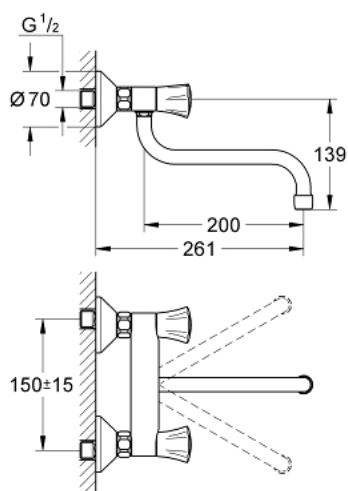

31 187 001 COSTA L MÉLANGEUR MURAL EVIER

DESCRIPTION DU PRODUIT

- Colour: Chromé
- Poignées en métal
- Isolation thermique
- Finition GROHE Long-Life Shine
- Têtes GROHE Long-Life à clapet
- Bec tube pivotant
- Zone de rotation à 360°
- Raccords en S

31 187 001 COSTA L MÉLANGEUR MURAL EVIER

PIÈCES DÉTACHÉES

- 1: Poignée Costa L (N ° de commande 45994000)
 - 1.1: insert à clipser (N ° de commande 0538600M)
 - 2: Tête long-life 1/2" (N ° de commande 07146000)
 - 2.1: Joint torique 6 x 2 (N ° de commande 0128300M)
 - 2.2: Joint torique 18,2 x 1,7 (N ° de commande 0392400M)
 - 2.3: Joint (N ° de commande 0529100M)
 - 3: Ecrou chromé avec partie fileté 1/2" (N ° de commande 45044000)
 - 4: Raccord S mural (N ° de commande 12075000)
 - 4.1: Joint (N ° de commande 0138600M)
 - 4.2: Rosace (N ° de commande 0221000M)
 - 5: Bec tubulaire (N ° de commande 13051000)
 - 5.1: Joint torique 12 x 2 (N ° de commande 0128000M)
 - 5.2: Mousseur (N ° de commande 13928000)
 - 6: Rallonge 3/4" 20 mm (N ° de commande 0713000M)*
 - 7: Vis pour Costa et Avina (N ° de commande 48013000)*
- *Accessoires spéciaux