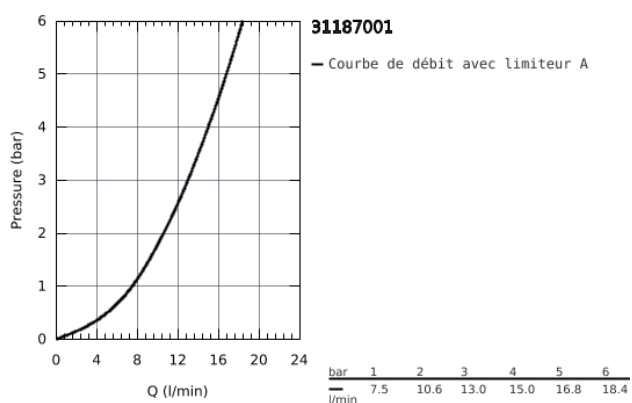

31 187 001 COSTA L MÉLANGEUR MURAL EVIER

DESCRIPTION DU PRODUIT

- Colour: Chromé
- Poignées en métal
- Isolation thermique
- Finition GROHE Long-Life Shine
- Têtes GROHE Long-Life à clapet
- Bec tube pivotant
- Zone de rotation à 360°
- Raccords en S

31 187 001 COSTA L MÉLANGEUR MURAL EVIER

PIÈCES DÉTACHÉES

- 1: Poignée Costa L (N ° de commande 45994000)
 - 1.1: insert à clipser (N ° de commande 0538600M)
 - 2: Tête long-life 1/2" (N ° de commande 07146000)
 - 2.1: Joint torique 6 x 2 (N ° de commande 0128300M)
 - 2.2: Joint torique 18,2 x 1,7 (N ° de commande 0392400M)
 - 2.3: Joint (N ° de commande 0529100M)
 - 3: Ecrou chromé avec partie fileté 1/2" (N ° de commande 45044000)
 - 4: Raccord S mural (N ° de commande 12075000)
 - 4.1: Joint (N ° de commande 0138600M)
 - 4.2: Rosace (N ° de commande 0221000M)
 - 5: Bec tubulaire (N ° de commande 13051000)
 - 5.1: Joint torique 12 x 2 (N ° de commande 0128000M)
 - 5.2: Mousseur (N ° de commande 13928000)
 - 6: Rallonge 3/4" 20 mm (N ° de commande 0713000M)*
 - 7: Vis pour Costa et Avina (N ° de commande 48013000)*
- *Accessoires spéciaux