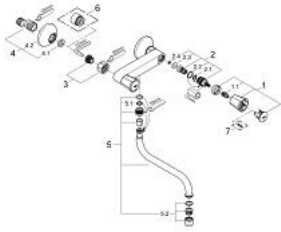

31 187 001 COSTA L MÉLANGEUR MURAL EVIER

DESCRIPTION DU PRODUIT

- Colour: Chromé
- Poignées en métal
- Isolation thermique
- Finition GROHE Long-Life Shine
- Têtes GROHE Long-Life à clapet
- Bec tube pivotant
- Zone de rotation à 360°
- Raccords en S

31 187 001 COSTA L MÉLANGEUR MURAL EVIER

PIÈCES DÉTACHÉES

- 1: Poignée Costa L (N ° de commande 45994000)
 - 1.1: insert à clipser (N ° de commande 0538600M)
 - 2: Tête long-life 1/2" (N ° de commande 07146000)
 - 2.1: Joint torique 6 x 2 (N ° de commande 0128300M)
 - 2.2: Joint torique 18,2 x 1,7 (N ° de commande 0392400M)
 - 2.3: Joint (N ° de commande 0529100M)
 - 3: Ecrou chromé avec partie fileté 1/2" (N ° de commande 45044000)
 - 4: Raccord S mural (N ° de commande 12075000)
 - 4.1: Joint (N ° de commande 0138600M)
 - 4.2: Rosace (N ° de commande 0221000M)
 - 5: Bec tubulaire (N ° de commande 13051000)
 - 5.1: Joint torique 12 x 2 (N ° de commande 0128000M)
 - 5.2: Mousseur (N ° de commande 13928000)
 - 6: Rallonge 3/4" 20 mm (N ° de commande 0713000M)*
 - 7: Vis pour Costa et Avina (N ° de commande 48013000)*
- *Accessoires spéciaux