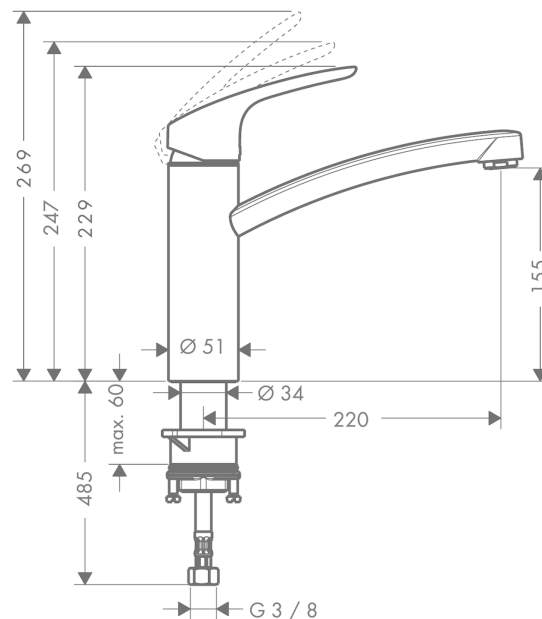

Focus

Focus Eco C3. Mitigeur Cuisine

Surfaces: **chromé** Numéro d'article: **31816000**

Description

Caractéristiques

- ComfortZone 160
- CoolStart : démarrage en eau froide en position de poignée centrée
- bec orientable à 360°
- cartouche céramique M2
- raccordement flexible G 3/8
- convient au chauffe-eau instantané
- E0, C3, A2, U3
- ACS 12 ACC LY 352, valide jusqu'au 20.06.2017

Détails de l'article

GTIN

4011097646312

Technologie

Certificats

Photo du produit

Plan géométral

Schéma d'écoulement