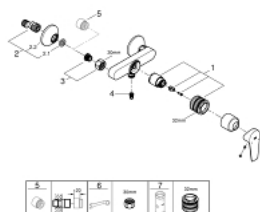

23 913 001 BAUEDGE MITIGEUR MONOCOMMANDE DOUCHE

DESCRIPTION DU PRODUIT

- Montage mural apparent
- Levier de commande métallique
- GROHE Longlife cartouche céramique 35 mm
- avec butée 1/2 d'
- avec limiteur de température
- GROHE StarLight Chrome éclatant et durable
- Clapet anti-retour intégré dans le départ douche 1/2"
- Raccords en S
- Rosace métallique

23 913 001 BAUEDGE MITIGEUR MONOCOMMANDE DOUCHE

23 913 001 BAUEDGE MITIGEUR MONOCOMMANDE DOUCHE

PIÈCES DÉTACHÉES

- 1: Cartouche (N ° de commande 46589000)
 - 2: Raccord S mural (N ° de commande 12075000)
 - 2.1: Joint (N ° de commande 0138600M)
 - 2.2: Rosace (N ° de commande 0221000M)
 - 3: Erou chromé avec partie fileté 1/2" (N ° de commande 45044000)
 - 4: Clapets anti-retours (N ° de commande 42601000)
 - 5: Rallonge 3/4" 20 mm (N ° de commande 0713000M)*
 - 6: Limiteur de température (N ° de commande 46375000)*
 - 7: Clé spéciale (N ° de commande 19377000)*
 - 8: Clé (N ° de commande 19332000)*
- *Accessoires spéciaux