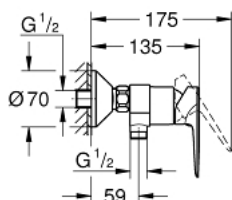

23 913 001 BAUEDGE MITIGEUR MONOCOMMANDE DOUCHE

DESCRIPTION DU PRODUIT

- Montage mural apparent
- Levier de commande métallique
- GROHE Longlife cartouche céramique 35 mm
- avec butée 1/2 d'
- avec limiteur de température
- GROHE StarLight Chrome éclatant et durable
- Clapet anti-retour intégré dans le départ douche 1/2"
- Raccords en S
- Rosace métallique

23 913 001 BAUEDGE MITIGEUR MONOCOMMANDE DOUCHE

23 913 001 BAUEDGE MITIGEUR MONOCOMMANDE DOUCHE

PIÈCES DÉTACHÉES

- 1: Cartouche (N ° de commande 46589000)
 - 2: Raccord S mural (N ° de commande 12075000)
 - 2.1: Joint (N ° de commande 0138600M)
 - 2.2: Rosace (N ° de commande 0221000M)
 - 3: Erou chromé avec partie fileté 1/2" (N ° de commande 45044000)
 - 4: Clapets anti-retours (N ° de commande 42601000)
 - 5: Rallonge 3/4" 20 mm (N ° de commande 0713000M)*
 - 6: Limiteur de température (N ° de commande 46375000)*
 - 7: Clé spéciale (N ° de commande 19377000)*
 - 8: Clé (N ° de commande 19332000)*
- *Accessoires spéciaux