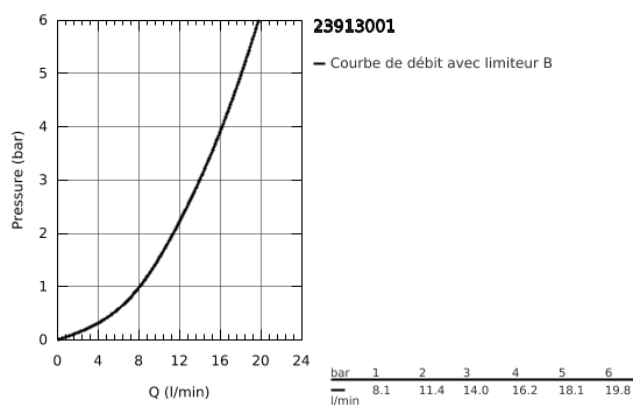

23 913 001 BAUEDGE MITIGEUR MONOCOMMANDE DOUCHE

DESCRIPTION DU PRODUIT

- Montage mural apparent
- Levier de commande métallique
- GROHE Longlife cartouche céramique 35 mm
- avec butée 1/2 d'
- avec limiteur de température
- GROHE StarLight Chrome éclatant et durable
- Clapet anti-retour intégré dans le départ douche 1/2"
- Raccords en S
- Rosace métallique