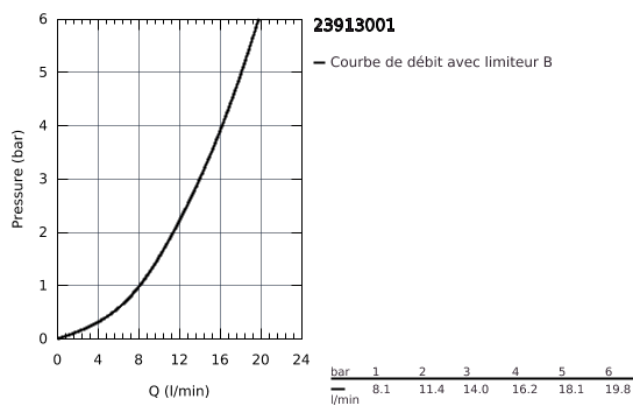

23 913 001 BAUEDGE MITIGEUR MONOCOMMANDE DOUCHE