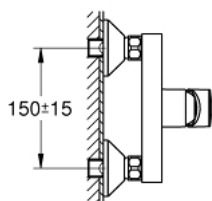

23 913 001 BAUEDGE MITIGEUR MONOCOMMANDE DOUCHE

DESCRIPTION DU PRODUIT

- Montage mural apparent
- Levier de commande métallique
- GROHE Longlife cartouche céramique 35 mm
- avec butée 1/2 d'
- avec limiteur de température
- GROHE StarLight Chrome éclatant et durable
- Clapet anti-retour intégré dans le départ douche 1/2"
- Raccords en S
- Rosace métallique

23 913 001 BAUEDGE MITIGEUR MONOCOMMANDE DOUCHE

23 913 001 BAUEDGE MITIGEUR MONOCOMMANDE DOUCHE

PIÈCES DÉTACHÉES

- 1: Cartouche (N ° de commande 46589000)
 - 2: Raccord S mural (N ° de commande 12075000)
 - 2.1: Joint (N ° de commande 0138600M)
 - 2.2: Rosace (N ° de commande 0221000M)
 - 3: Erou chromé avec partie fileté 1/2" (N ° de commande 45044000)
 - 4: Clapets anti-retours (N ° de commande 42601000)
 - 5: Rallonge 3/4" 20 mm (N ° de commande 0713000M)*
 - 6: Limiteur de température (N ° de commande 46375000)*
 - 7: Clé spéciale (N ° de commande 19377000)*
 - 8: Clé (N ° de commande 19332000)*
- *Accessoires spéciaux