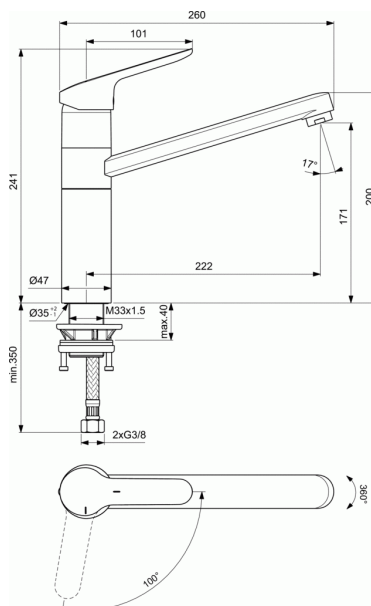

OKYRIS

Mitigeur évier monotrou

Mitigeur évier monotrou

Bec Orientable avec aérateur encastré
 Cartouche Ø 38 mm Firmaflow® et limiteur de débit 50% déverrouillable
 Flexibles d'alimentation pex 3/8" 350mm
 Système de fixation rapide EASY-FIX
 BlueStart : ouverture eau froide en position

Hauteur sous aérateur 171 mm
 Hauteur totale 241 mm
 Projection 222 mm

FINITIONS*

AA

* AA = Chrome (AA)

NORMES ET ENVIRONNEMENT