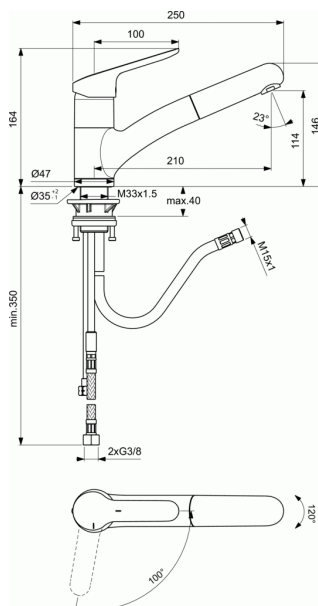

OKYRIS

Mitigeur évier monotrou

Mitigeur évier monotrou

Bec Orientable avec douchette amovible aérateur encastré
Cartouche Ø 38 mm Firmaflow® et limiteur de débit 50% déverrouillable

Flexibles d'alimentation pex 3/8" 350mm

Système de fixation rapide EASY-FIX

BlueStart : ouverture eau froide en position

Hauteur sous aérateur 114 mm

Hauteur totale 164 mm

Projection 210 mm

FINITIONS*

AA

* AA = Chrome (AA)