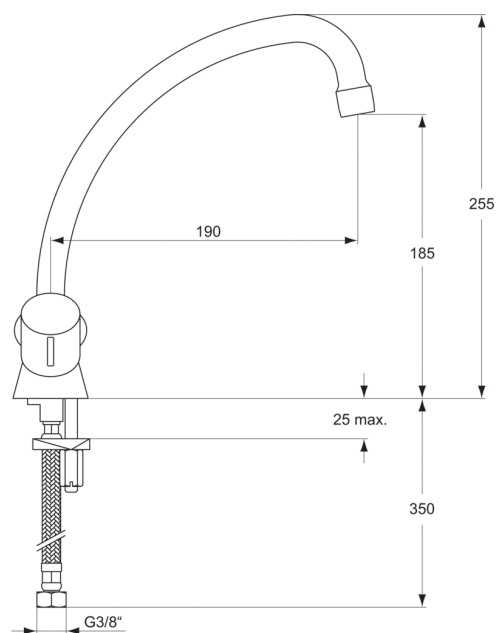

Code article: DI689

PORCHER
LA CONFIANCE INSTALLÉE

Mélangeur évier monotrou

Evier

Tête 1/2" à clapet guidé

Bec tube orientable avec aérateur

Tête 1/2" à disques céramique 1/2 tour - réf. A963400NU

ou Tête 1/2" à clapet guidé - réf. D99H060NU

Flexibles d'alimentation 350 mm

Hauteur sous aérateur 185 mm

Hauteur totale 255 mm

Projection 190 mm

Norme

IA - EI A2 U3

Q3

ACS : 07 ACC NY 066