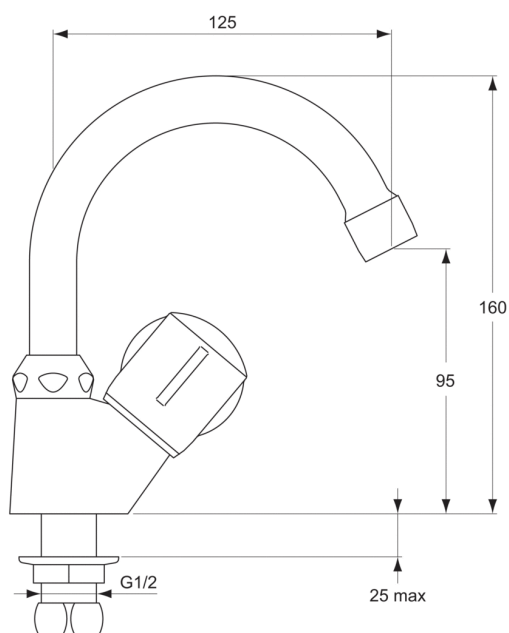

### Robinet simple

Tête 1/2" à clapet guidé

Bec tube orientable avec aérateur

Tête 1/2" à disques céramique 1/2 tour - réf. A963400NU

ou Tête 1/2" à clapet guidé - réf. D99H060NU

Flexibles d'alimentation 350 mm

Hauteur sous aérateur 95 mm

Hauteur totale 160 mm

Projection 125 mm