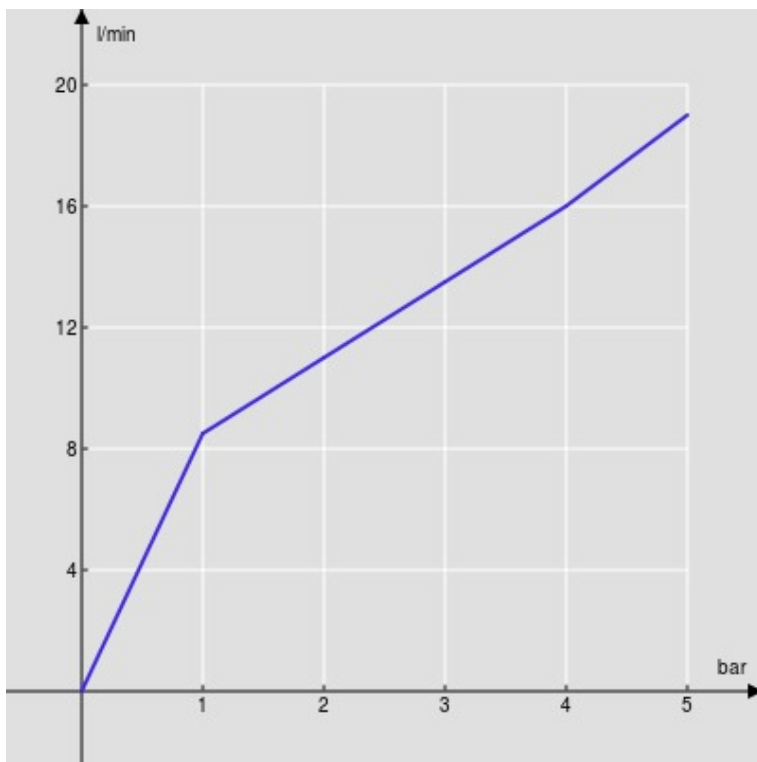

CARACTÉRISTIQUES

Mitigeur monocommande
Chrome
Bec mobile 360°
Mousseur anticalcaire M 22 x 1
Flexibles inox ø 3/8"
Cartouche à double position et limiteur de débit 50 %
Emballage: 41,5 x 16 x 7,5 cm / 0,00498 m³ / 1,54 kg

CERTIFICATIONS

GRAPHIQUE DE DÉBIT: CHAUDE/FROIDE

— Aérateur

GRAPHIQUE DE DÉBIT: MITIGÉE

— Aérateur