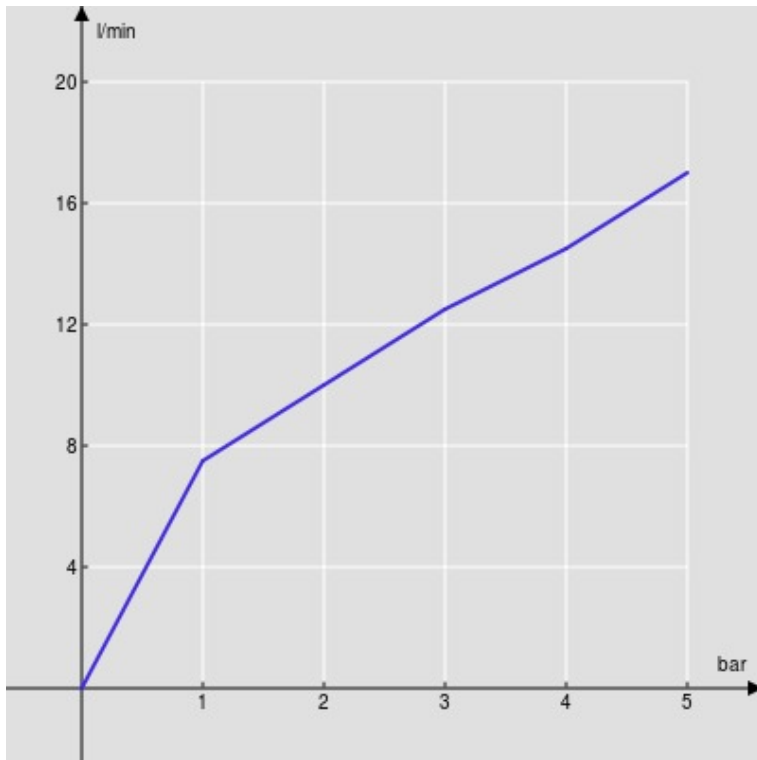

GRAPHIQUE DE DÉBIT: CHAUDE/FROIDE