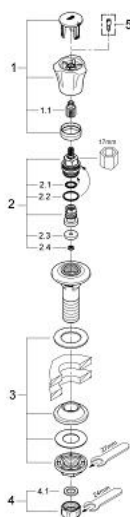

18 904 001 **COSTA L ROBINET BIDET**

DESCRIPTION DU PRODUIT

- Colour: Chromé
- GROHE Long-Life Shine Chrome éclatant et durable
- 2 pièces

18 904 001 COSTA L ROBINET BIDET

PIÈCES DÉTACHÉES

- 1: Poignée Costa L (N ° de commande 45994000)
- 1.1: insert à clipser (N ° de commande 0538600M)
- 2: Tête long-life 1/2" (N ° de commande 07146000)
- 2.1: Joint torique 6 x 2 (N ° de commande 0128300M)
- 2.2: Joint torique 18,2 x 1,7 (N ° de commande 0392400M)
- 2.3: Joint (N ° de commande 0529100M)
- 2.4: Joint (N ° de commande 0529100M)
- 3: Fixation 1/2 (N ° de commande 45022000)
- 4: Bague filetée 1/2" (N ° de commande 1290100M)
- 4.1: Joint fibre 15x21 (N ° de commande 0138900M)
- 5: Vis pour Costa et Avina (N ° de commande 48013000)*