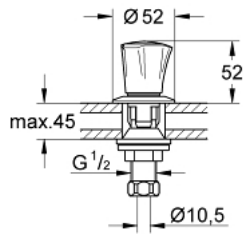

18 904 001 **COSTA L ROBINET BIDET**

DESCRIPTION DU PRODUIT

- Colour: Chromé
- GROHE Long-Life Shine Chrome éclatant et durable
- 2 pièces

18 904 001 COSTA L ROBINET BIDET

PIÈCES DÉTACHÉES

- 1: Poignée Costa L (N ° de commande 45994000)
- 1.1: insert à clipser (N ° de commande 0538600M)
- 2: Tête long-life 1/2" (N ° de commande 07146000)
- 2.1: Joint torique 6 x 2 (N ° de commande 0128300M)
- 2.2: Joint torique 18,2 x 1,7 (N ° de commande 0392400M)
- 2.3: Joint (N ° de commande 0529100M)
- 2.4: Joint (N ° de commande 0529100M)
- 3: Fixation 1/2 (N ° de commande 45022000)
- 4: Bague filetée 1/2" (N ° de commande 1290100M)
- 4.1: Joint fibre 15x21 (N ° de commande 0138900M)
- 5: Vis pour Costa et Avina (N ° de commande 48013000)*