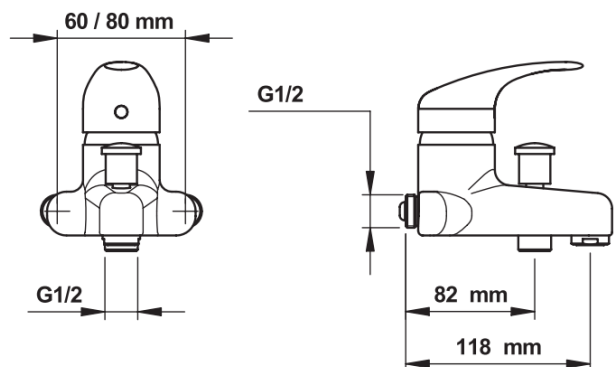

# PRESTO

REF 70750

MITIGEUR BAIN/DOUCHE ENTRAXE 60-80 MM

## DESCRIPTION

### Mitigeur monocommande pour Bain/douche

Fonction :

Ce mitigeur monocommande bain/douche à cartouche céramique équipé d'un bec inverseur automatique à blocage, d'un support de douchette amovible et d'un aérateur mâle (24x100) permet le remplacement des robinetteries d'entraxes 60 à 80 mm par échange standard. L'utilisateur a la possibilité de régler la température souhaitée grâce à une large plage de sélection.

Support de douchette en ABS chromé

- Aérateur agréé NF
- Attestation de Conformité Sanitaire ACS
- Arrivée : Mâle 1/2" (15x21) avec excentriques
- Sortie : Mâle 1/2" (15x21)