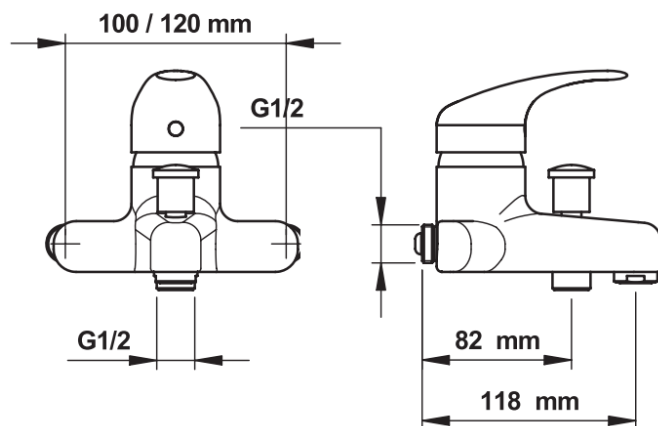

PRESTO

REF 70751

MITIGEUR BAIN/DOUCHE ENTRAXE 60-80 MM

DESCRIPTION

Mitigeur monocommande pour Bain/douche 100-120 mm

Fonction :

Ce mitigeur monocommande bain/douche à cartouche céramique équipé d'un bec inverseur automatique à blocage, d'un support de douchette amovible et d'un aérateur mâle (24x100) permet le remplacement des robinetteries d'entraxes 100 à 120 mm par échange standard. L'utilisateur a la possibilité de régler la température souhaitée grâce à une large plage de sélection

Matière et couleur de finition :

Support de douchette en ABS chromé

Normes / Agréments :

- Aérateur agréé NF
- Attestation de Conformité Sanitaire ACS

Alimentation hydrauliques / dimensions :

- Arrivée : Mâle 1/2" (15x21) avec excentriques
- Sortie : Mâle 1/2" (15x21)