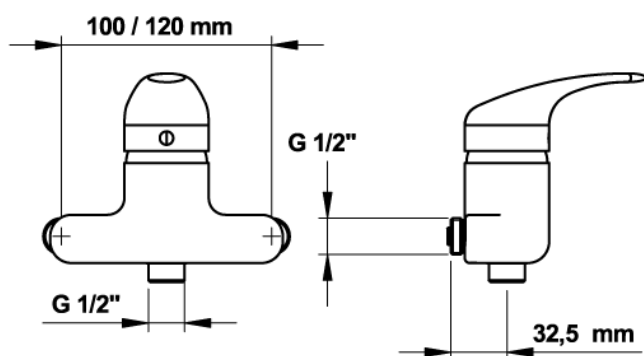

PRESTO

REF 70753

MITIGEUR DE DOUCHE/ÉVIER ENTRAXE 60 À 80 MM

DESCRIPTION

Mitigeur PRESTO 100 à 120 mm douche/évier

Fonction :

Ce mitigeur universel mono-commande PRESTO avec cartouche céramique permet le remplacement des robinetteries d'entraxes 100 à 120 mm par échange standard. Le mitigeur peut être équipé en option d'un bec universel par-dessous PRESTO

Matière et couleur de finition :

- Corps en laiton avec traitement nickel-chrome

Raccordement 15x21

Sortie bec 15x21

Garantie 1 ans