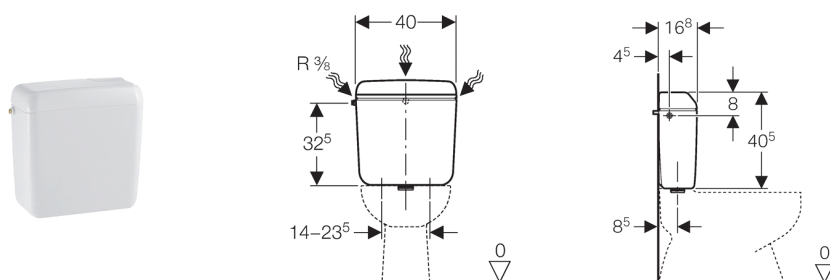

Réservoir apparent Geberit AP128, rinçage double touche, alimentation latérale

Caractéristiques

- Rinçage double touche
- Attenant
- Réservoir isolé contre la condensation
- Arrivée d'eau latérale

Détails du produit

Température maximale de l'eau	25 °C
Volume de chasse, réglage d'usine	9 et 4 l
Grand volume de chasse, plage de réglage	6 / 9 l
Petit volume de chasse, plage de réglage	3 / 4 l

Livré avec

- Matériel de fixation