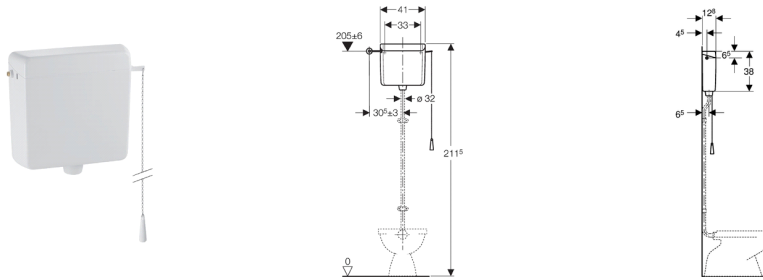

Réservoir apparent Geberit AP123, rinçage simple touche, avec chaînette

Utilisation

- Pour le montage haute position
- Pour déclenchement mécanique à distance

Caractéristiques

- Silencieux
- Rinçage simple touche
- Isolé contre la formation de condensation
- Raccordement au tube de chasse avec raccord à joint américain
- Couvercle de la chasse d'eau sans touche de déclenchement
- Arrivée d'eau latérale

Détails du produit

Température maximale de l'eau	25 °C
Volume de chasse, réglage d'usine	9 l
Volume de chasse, plage de réglage	6 / 9 l

Livré avec

- Chaînette
- Modérateur de débit
- Matériel de fixation

Assortiment

N° de réf.	Couleur / surface
123.700.11.1	Blanc alpin