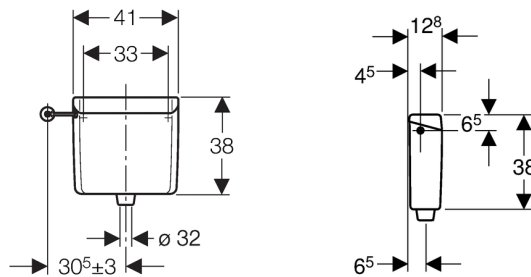

## Réservoir apparent Geberit AP123, rinçage simple touche, à déclenchement à distance

### Détails du produit

Température maximale de l'eau	25 °C
Volume de chasse, réglage d'usine	9 l
Volume de chasse, plage de réglage	6 / 9 l