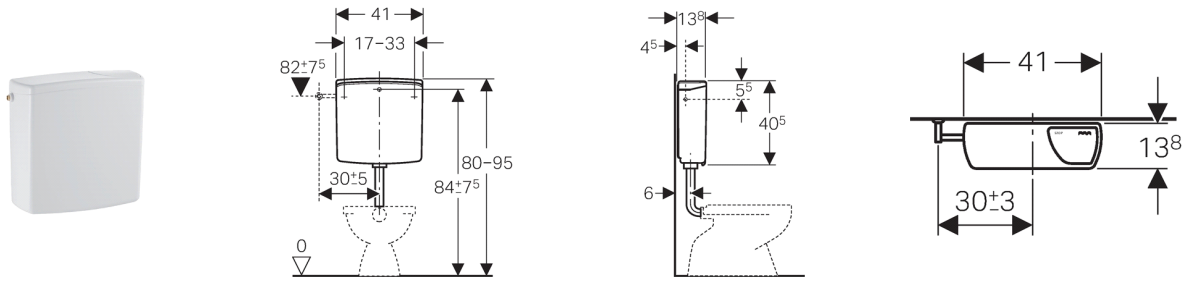

Réservoir apparent Geberit AP140, rinçage interrompable, alimentation latérale ou à l'arrière au centre

Utilisation

- Pour un montage basse position
- Pour le montage en position moyenne
- Pour le montage haute position

Caractéristiques

- Silencieux
- Rinçage interrompable
- Isolé contre la formation de condensation
- Raccordement au tube de chasse avec raccord à joint américain
- Arrivée d'eau sur le côté à gauche ou à l'arrière au centre

Détails du produit

Température maximale de l'eau	25 °C
Volume de chasse, réglage d'usine	6 l
Volume de chasse, plage de réglage	6 / 9 l

Livré avec

- Manchette en EPDM, \varnothing 44 / 55 mm
- Matériel de fixation

Non compris:

- Robinet équerre 1/2"
- Coude de chasse 90°
- Modérateur de débit

Assortiment

N° de réf.	Couleur / surface
140.027.11.1	Blanc alpin