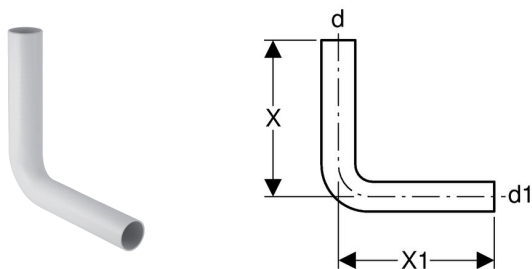

**Coude de chasse Geberit 90°, 23 x 23 cm**

---

**Utilisation**

- Pour raccorder des réservoirs apparents basse position à une céramique de WC

**Détails du produit**

Matériau

ABS

---

**Assortiment**

| N° de réf.   | Couleur / surface | d, ø [mm] | d1, ø [mm] | X [cm] | X1 [cm] |
|--------------|-------------------|-----------|------------|--------|---------|
| 118.003.11.1 | Blanc alpin       | 50        | 44         | 23     | 23      |