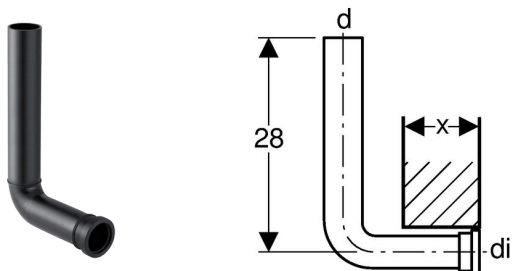

Coude de chasse 90° Geberit pour structure de paroi épaisse

**Détails du produit**

Matériau

PE-HD

Assortiment

| N° de réf. | d, \varnothing [mm] | di, \varnothing [mm] | X [cm] |
|--------------|--------------------------|---------------------------|-----------|
| 118.210.16.1 | 50 | 45 | 10 |
| 118.215.16.1 | 50 | 45 | 15 |
| 118.220.16.1 | 50 | 45 | 20 |