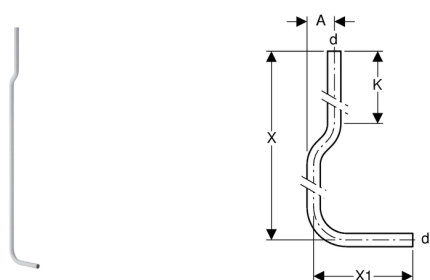

Kit de coude de chasse 90° Geberit, 156 x 24 cm, contre-coudé

**Livré avec**

- 2 brides
- Matériel de fixation

Assortiment

N° de réf.	Couleur / surface	d, ø [mm]	A [cm]	X [cm]	X1 [cm]	K [cm]
119.504.11.1	Blanc alpin	32	6,5	156	24	27