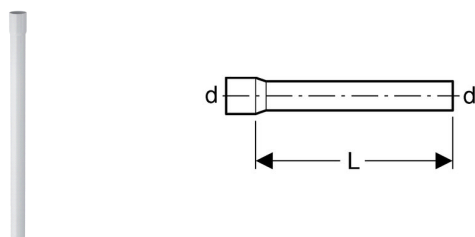

Rallonge de coude de chasse Geberit, droit, avec manchon à emboîter

**Livré avec**

- Colle

Assortiment

N° de réf.	Couleur / surface	d, ø [mm]	L [cm]
119.063.11.1	Blanc alpin	32	46,5

-  La colle spéciale Tangit PVC-U est fournie avec ce produit. Ce produit consommable contient des substances dangereuses classées. Des informations et des mesures en vue d'une manipulation sûre de substances dangereuses figurent en annexe ou sur le site www.geberit.fr.