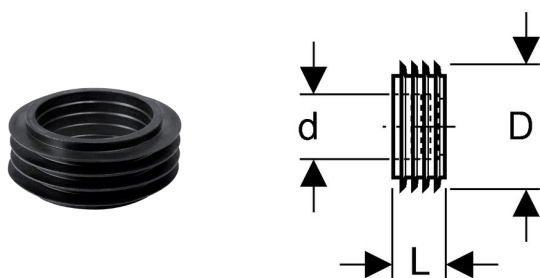

Manchette Geberit pour raccordement au tube de chasse

**Assortiment**

N° de réf.	d, \varnothing [mm]	D [cm]	L [cm]
119.668.00.1	45	6	2,5