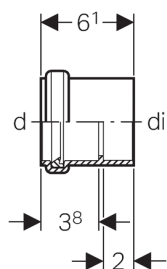

**Raccord Geberit sur PVC**

---

**Caractéristiques**

- Matière synthétique

**Assortiment**

N° de réf.	d, $\varnothing$ [mm]	di, $\varnothing$ [mm]
154.297.00.1	40	40
154.298.00.1	50	50