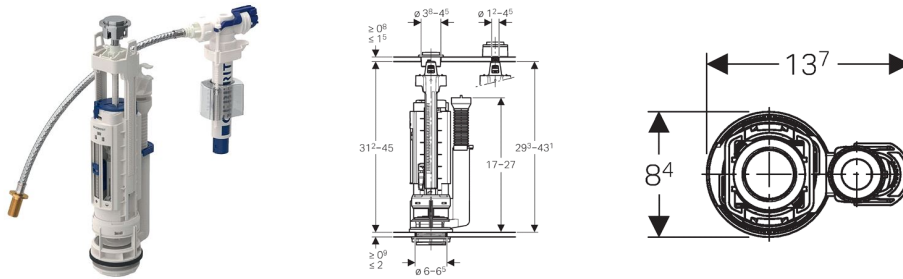

## Mécanisme de chasse complet Geberit type 290-380, rinçage simple touche, alimentation universelle, 3/8", mamelon en laiton

### Utilisation

- Pour eaux grises (eaux pluviales), en cas d'utilisation d'une installation de filtration
- Pour réservoirs en céramique
- Pour eau potable
- Pour alimentations en eau 3/8"

### Caractéristiques

- Rinçage simple touche
- Hauteur de remplissage réglable
- Mamelon fileté en laiton, G 3/8
- Adaptable en hauteur
- Volume de chasse réglable
- Tube de trop-plein adaptable en hauteur
- Arrivée d'eau latérale
- Arrivée d'eau par le bas
- Avec fixation du couvercle

### Détails du produit

Pression dynamique	0,1-10 bar
Bruit de conduite à 3 bars	12 dB(A)
Bruit de conduite à 5 bars	18 dB(A)
Température de stockage maximale	40 °C
Température maximale de l'eau	25 °C
Force de déclenchement	18 N