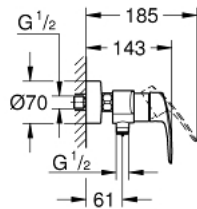

### DESCRIPTION DU PRODUIT

- Colour: Chromé
- Montage mural apparent
- Levier de commande métallique
- GROHE SilkMove Cartouche en céramique 35mm avec butée éco 1/2 débit
- Limiteur de débit ajustable
- avec limiteur de température
- GROHE Long-Life Shine Chrome éclatant et durable
- Clapet anti-retour intégré dans le départ douche 1/2"
- Raccords en S
- Rosaces métalliques
- Protégé contre les retours d'eau
- Version GROHE Professional

### PIÈCES DÉTACHÉES

- 1: levier (N ° de commande 48542000)
- 2: Cartouche (N ° de commande 46589000)
- 3: Clapets anti-retours (N ° de commande 42601000)
- 4: Erou chromé avec partie fileté 1/2" (N ° de commande 45044000)
- 5: Raccord S mural (N ° de commande 12662000)
- 6: Rallonge 3/4" 20 mm (N ° de commande 0713000M)\*
- 7: Clé spéciale (N ° de commande 19377000)\*
- 8: Clé (N ° de commande 19332000)\*