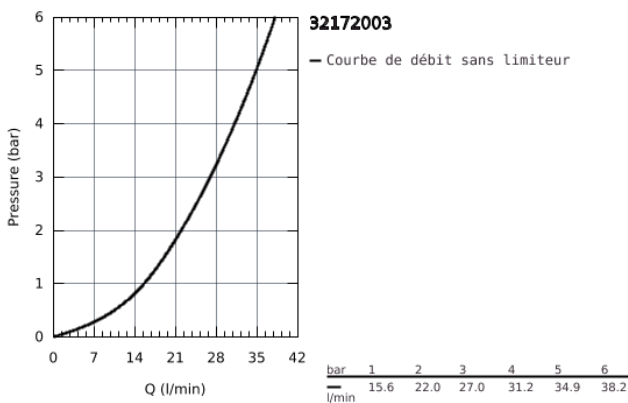

NORMS & APPROVALS NF - Classement E1 C2 A2 U3