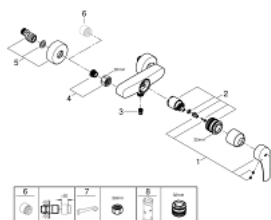

### DESCRIPTION DU PRODUIT

- Colour: Chromé
- Montage mural apparent
- Levier de commande métallique
- GROHE SilkMove Cartouche en céramique 35mm avec butée éco 1/2 débit
- Limiteur de débit ajustable
- avec limiteur de température
- GROHE Long-Life Shine Chrome éclatant et durable
- Clapet anti-retour intégré dans le départ douche 1/2"
- Raccords en S
- Rosaces métalliques
- Protégé contre les retours d'eau
- Version GROHE Professional

### PIÈCES DÉTACHÉES

- 1: levier (N ° de commande 48542000)
- 2: Cartouche (N ° de commande 46589000)
- 3: Clapets anti-retours (N ° de commande 42601000)
- 4: Erou chromé avec partie fileté 1/2" (N ° de commande 45044000)
- 5: Raccord S mural (N ° de commande 12662000)
- 6: Rallonge 3/4" 20 mm (N ° de commande 0713000M)\*
- 7: Clé spéciale (N ° de commande 19377000)\*
- 8: Clé (N ° de commande 19332000)\*