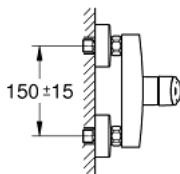

### DESCRIPTION DU PRODUIT

- Colour: Chromé
- Montage mural apparent
- Levier de commande métallique
- GROHE SilkMove Cartouche en céramique 35mm avec butée éco 1/2 débit
- Limiteur de débit ajustable
- avec limiteur de température
- GROHE Long-Life Shine Chrome éclatant et durable
- Clapet anti-retour intégré dans le départ douche 1/2"
- Raccords en S
- Rosaces métalliques
- Protégé contre les retours d'eau
- Version GROHE Professional

### PIÈCES DÉTACHÉES

- 1: levier (N ° de commande 48542000)
- 2: Cartouche (N ° de commande 46589000)
- 3: Clapets anti-retours (N ° de commande 42601000)
- 4: Erou chromé avec partie fileté 1/2" (N ° de commande 45044000)
- 5: Raccord S mural (N ° de commande 12662000)
- 6: Rallonge 3/4" 20 mm (N ° de commande 0713000M)\*
- 7: Clé spéciale (N ° de commande 19377000)\*
- 8: Clé (N ° de commande 19332000)\*