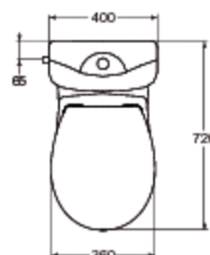

Code article: J5143
KHEOPS
Pack WC "Prêt à poser" avec abattant

Pack WC surélevé Kheops

Dimensions de l'ensemble : 72 x 40 cm

Poids : 50 kg

Cuvette sortie horizontale

En porcelaine vitrifiée

Hauteur d'assise 46,5 cm hors abattant

Hauteur d'assise 48,5 cm avec abattant

Abattant thermodor (en urea). Fixation par le dessus. Charnières inox

Fournie avec kit de fixations au sol

Réservoir

- En porcelaine vitrifiée

Alimentation latérale (sur le côté), silencieux, certifié NF classe acoustique I, soupape à double chasse 3/6 l, ensemble de fixations cuvette/réservoir