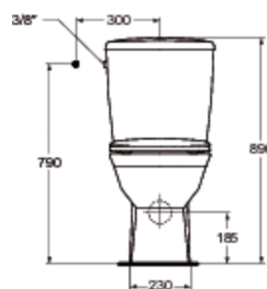

Code article: J5143
KHEOPS
Pack WC "Prêt à poser" avec abattant

Pack WC surélevé Kheops

Dimensions de l'ensemble : 72 x 40 cm

Poids : 50 kg

Cuvette sortie horizontale

En porcelaine vitrifiée

Hauteur d'assise 46,5 cm hors abattant

Hauteur d'assise 48,5 cm avec abattant

Abattant thermodor (en urea). Fixation par le dessus. Charnières inox

Fournie avec kit de fixations au sol

Réservoir

- En porcelaine vitrifiée

Alimentation latérale (sur le côté), silencieux, certifié NF classe acoustique I, soupape à double chasse 3/6 l, ensemble de fixations cuvette/réservoir