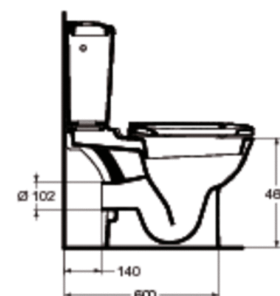

Code article: J5143
KHEOPS
Pack WC "Prêt à poser" avec abattant

Pack WC surélevé Kheops

Dimensions de l'ensemble : 72 x 40 cm

Poids : 50 kg

Cuvette sortie horizontale

En porcelaine vitrifiée

Hauteur d'assise 46,5 cm hors abattant

Hauteur d'assise 48,5 cm avec abattant

Abattant thermodor (en urea). Fixation par le dessus. Charnières inox

Fournie avec kit de fixations au sol

Réservoir

- En porcelaine vitrifiée

Alimentation latérale (sur le côté), silencieux, certifié NF classe acoustique I, soupape à double chasse 3/6 l, ensemble de fixations cuvette/réservoir