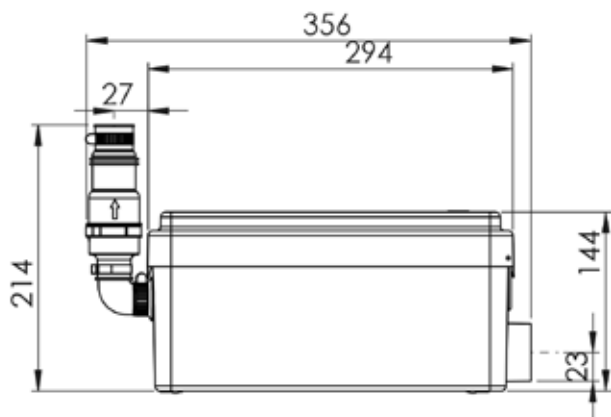

FRANCE

**SOCIÉTÉ FRANÇAISE
D'ASSAINISSEMENT**
41 bis avenue Bosquet - 75007 Paris
Tél. +33 1 44 82 39 00
Fax +33 1 44 82 39 01

UNITED KINGDOM

SANIFLO Ltd.,
Howard House, The Runway
South Ruislip Middx.,
HA4 6 SE
Tel. +44 208 842 0033
Fax +44 208 842 1671

IRELAND

SANIRISH Ltd
IDA Industrial Estate
Edenderry - County Offaly
Tel. + 353 46 9733 102
Fax + 353 46 97 33 093

AUSTRALIA

SANIFLO (Australasia) Pty Ltd
Unit 9/10, 25 Gibbes Street
Chatswood NSW 2067
Tel. +61 298 826 200
Fax +61 298 826 950

DEUTSCHLAND

SFA SANIBROY GmbH
Waldstr. 23 Geb. B5 - 63128
Dietzenbach
Tel. (060 74) 30928-0
Fax (060 74) 30928-90

ITALIA

SFA ITALIA spa
Via del Benessere, 9
27010 Sizzano (PV)
Tel. 03 82 61 81
Fax 03 82 61 8200

ESPAÑA

SFA S.L.
C/ Vinyalets, 1 - Pl. Can Vinyalets
08130 Sta. - Perpètua de Mogoda -
Barcelona
Tel. +34 93 544 60 76
Fax +34 93 462 18 96

PORTUGAL

SFA, Lda.
Sintra Business Park, ed.01-
1ºP2710-089 SINTRA
Tel. +35 21 911 27 85
Fax +35 21 957 70 00

РОССИЯ

SFA РОССИЯ
101000 Москва - Колпачный переулок 9а
Tel. (495) 258 29 51
Факс. (495) 258 29 51

SUISSE SCHWEIZ SVIZZERA

SFA SANIBROY AG
Vorstadt 4
3380 Wangen a. A.
Tel. + 41 (0)32 631 04 74
Fax + 41 (0)32 631 04 75

BENELUX

SFA BENELUX B.V.
Voltaweg 4
6101 XK Echt (NL)
Tel. +31 475 487100
Fax +31 475 486515

SVERIGE

SANIFLO AB
BOX 797
S-191 27 Sollentuna
Tel. +46 (0)8-404 15 30
info@saniflo.se

POLSKA

SFA POLAND Sp. z o.o.
ul. Białolecka 168
03-253 Warszawa
Tel. (+4822) 732 00 32
Fax (+4822) 751 35 16

ČESKÁ REPUBLIKA

SFA-SANIBROY, spol. s r.o.
Na Košince č.ev. 681- 180 00 PRAHA8 -
Libeň
Tel. +420 266 712 855
Fax. +420 266 712 856

ROMANIA

SFA SANIFLO S.R.L.
145B Foișorului Street
District 3
31177 BUCAREST
Tel. +40 256 245 092
Fax +40 256 245 029

TÜRKIYE

SFA SANIHYDRO LTD STI
Mecidiye Cad No:36-B Sevencan APT
34394 MECIDIYEKÖY - ISTANBUL
Tel. +90 212 275 30 88

CHINA 12 275 90 58

SFA 中国
上海市静安区石门二路333弄3号振安
广场恒安大厦27C (200041)
Tel. +86(0)21 6218 8969
Fax. +86(0)21 6218 8970

KOREA

www.SFA.biz
sales@saniflo-korea.kr

South Africa

SFA Africa
www.saniflo.co.za

BRAZIL

SFA Brasil Equipamentos Sanitários,
Rua Maria Figueiredo 595
CEP 04002-003 SAO PAULO / SP
Tel. (11) 3052-2292
www.sanitrit.com.br

SERVICE HELPLINES

	TEL	FAX			
France	01 44 82 25 55	03 44 94 46 19	Benelux	+31 475 487100	+31 475 486515
United Kingdom	08457 650011 (Call from a land line)	020 8842 1671	Sverige	+46 (0)8-404 15 30	
Ireland	1850 23 24 25 (LOW CALL)	+ 353 46 97 33093	Norge	+46 (0)8-404 15 30	
Australia	+1300 554 779	+61.2.9882.6950	Polska	(+4822) 732 00 33	(+4822) 751 35 16
Deutschland	0800 82 27 82 0	(060 74) 30928-90	ROCCIA	(495) 258 29 51	(495) 258 29 51
Italia	0382 6181	+39 0382 618200	Česká Republika	+420 266 712 855	+420 266 712 856
España	+34 93 544 60 76	+34 93 462 18 96	România	+40 256 245 092	+40 256 245 029
Portugal	+35 21 911 27 85	+35 21 957 70 00	Türkiye	+90 212 275 30 88	+90 212 275 90 58
Suisse Schweiz Svizzera	+41 (0)32 631 04 74	+41 (0)32 631 04 75	中国	+86(0)21 6218 8969	+86(0)21 6218 8970
			Brazil	(11) 3052-2292	

Service information : www.sfa.fr