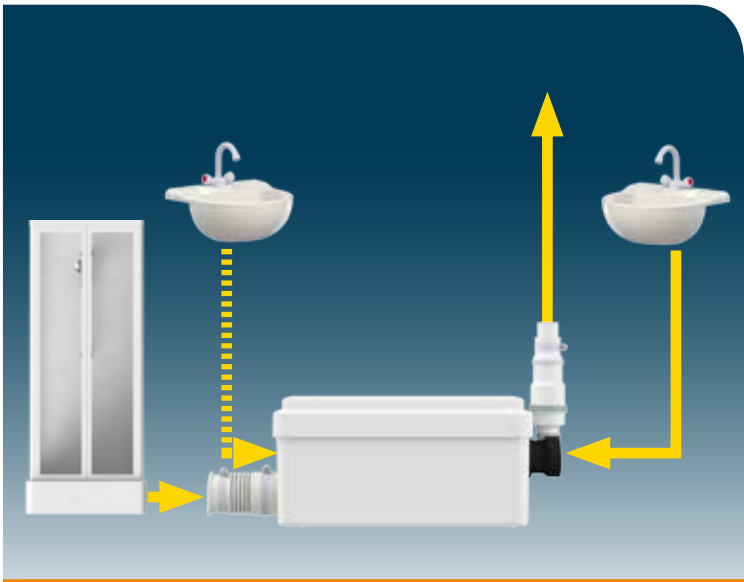

HR UPUTA ZA INSTALACIJU

AR بيكرتلا قيرط

CE

1

Ø 22 mm Ext

Ø 32 mm Ext

2

3