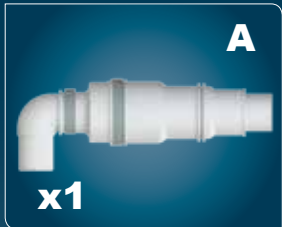

HR UPUTA ZA INSTALACIJU

AR بيكرتلا قيرط

CE

1

Ø 22 mm Ext

Ø 32 mm Ext

2

3