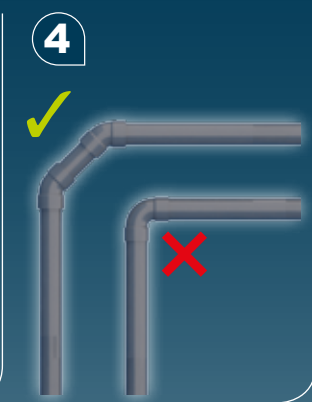

HR UPUTA ZA INSTALACIJU

AR بيكرتلا قيرط

CE

1

Ø 22 mm Ext

Ø 32 mm Ext

2

3