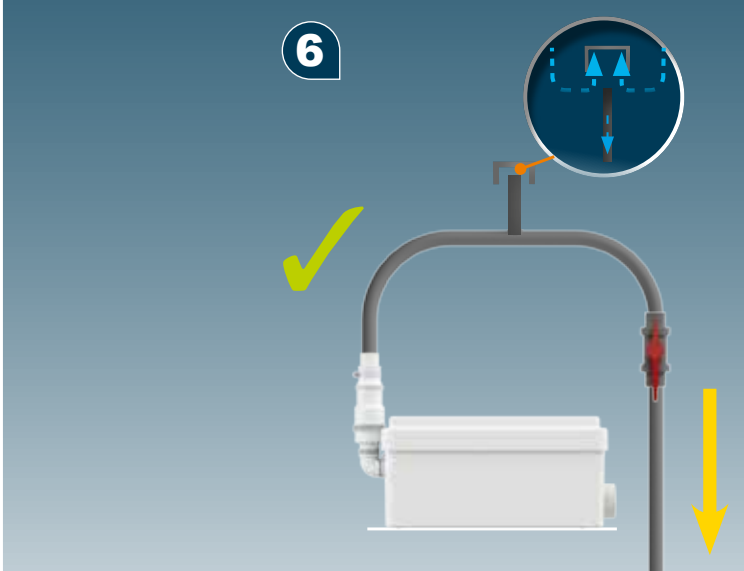

HR UPUTA ZA INSTALACIJU

AR بيكرتلا قيرط

CE

1

Ø 22 mm Ext

Ø 32 mm Ext

2

3