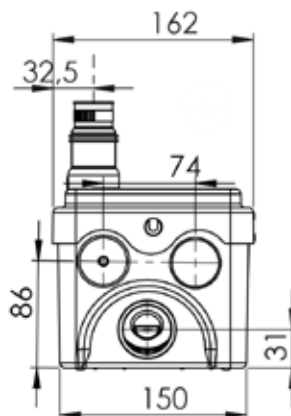

FRANCE

**SOCIÉTÉ FRANÇAISE
D'ASSAINISSEMENT**
41 bis avenue Bosquet - 75007 Paris
Tél. +33 1 44 82 39 00
Fax +33 1 44 82 39 01

UNITED KINGDOM

SANIFLO Ltd.,
Howard House, The Runway
South Ruislip Middx.,
HA4 6 SE
Tel. +44 208 842 0033
Fax +44 208 842 1671

IRELAND

SANIRISH Ltd
IDA Industrial Estate
Edenderry - County Offaly
Tel. + 353 46 9733 102
Fax + 353 46 97 33 093

AUSTRALIA

SANIFLO (Australasia) Pty Ltd
Unit 9/10, 25 Gibbes Street
Chatswood NSW 2067
Tel. +61 298 826 200
Fax +61 298 826 950

DEUTSCHLAND

SFA SANIBROY GmbH
Waldstr. 23 Geb. B5 - 63128
Dietzenbach
Tel. (060 74) 30928-0
Fax (060 74) 30928-90

ITALIA

SFA ITALIA spa
Via del Benessere, 9
27010 Sizzano (PV)
Tel. 03 82 61 81
Fax 03 82 61 8200

ESPAÑA

SFA S.L.
C/ Vinyalets, 1 - Pl. Can Vinyalets
08130 Sta. - Perpètua de Mogoda -
Barcelona
Tel. +34 93 544 60 76
Fax +34 93 462 18 96

PORTUGAL

SFA, Lda.
Sintra Business Park, ed.01-
1ºP2710-089 SINTRA
Tel. +35 21 911 27 85
Fax +35 21 957 70 00

РОССИЯ

SFA РОССИЯ
101000 Москва - Колпачный переулок 9а
Tel. (495) 258 29 51
Факс. (495) 258 29 51

SUISSE SCHWEIZ SVIZZERA

SFA SANIBROY AG
Vorstadt 4
3380 Wangen a. A.
Tel. + 41 (0)32 631 04 74
Fax + 41 (0)32 631 04 75

BENELUX

SFA BENELUX B.V.
Voltaweg 4
6101 XK Echt (NL)
Tel. +31 475 487100
Fax +31 475 486515

SVERIGE

SANIFLO AB
BOX 797
S-191 27 Sollentuna
Tel. +46 (0)8-404 15 30
info@saniflo.se

POLSKA

SFA POLAND Sp. z o.o.
ul. Białolecka 168
03-253 Warszawa
Tel. (+4822) 732 00 32
Fax (+4822) 751 35 16

ČESKÁ REPUBLIKA

SFA-SANIBROY, spol. s r.o.
Na Košince č.ev. 681- 180 00 PRAHA8 -
Libeň
Tel. +420 266 712 855
Fax. +420 266 712 856

ROMANIA

SFA SANIFLO S.R.L.
145B Foișorului Street
District 3
31177 BUCAREST
Tel. +40 256 245 092
Fax +40 256 245 029

TÜRKIYE

SFA SANIHYDRO LTD STI
Mecidiye Cad No:36-B Sevencan APT
34394 MECIDIYEKÖY - ISTANBUL
Tel. +90 212 275 30 88

CHINA 12 275 90 58

SFA 中国
上海市静安区石门二路333弄3号振安
广场恒安大厦27C (200041)
Tel. +86(0)21 6218 8969
Fax. +86(0)21 6218 8970

KOREA

www.SFA.biz
sales@saniflo-korea.kr

South Africa

SFA Africa
www.saniflo.co.za

BRAZIL

SFA Brasil Equipamentos Sanitários,
Rua Maria Figueiredo 595
CEP 04002-003 SAO PAULO / SP
Tel. (11) 3052-2292
www.sanitrit.com.br

SERVICE HELPLINES

	TEL	FAX			
France	01 44 82 25 55	03 44 94 46 19	Benelux	+31 475 487100	+31 475 486515
United Kingdom	08457 650011 (Call from a land line)	020 8842 1671	Sverige	+46 (0)8-404 15 30	
Ireland	1850 23 24 25 (LOW CALL)	+ 353 46 97 33093	Norge	+46 (0)8-404 15 30	
Australia	+1300 554 779	+61.2.9882.6950	Polska	(+4822) 732 00 33	(+4822) 751 35 16
Deutschland	0800 82 27 82 0	(060 74) 30928-90	ROCCIA	(495) 258 29 51	(495) 258 29 51
Italia	0382 6181	+39 0382 618200	Česká Republika	+420 266 712 855	+420 266 712 856
España	+34 93 544 60 76	+34 93 462 18 96	România	+40 256 245 092	+40 256 245 029
Portugal	+35 21 911 27 85	+35 21 957 70 00	Türkiye	+90 212 275 30 88	+90 212 275 90 58
Suisse Schweiz Svizzera	+41 (0)32 631 04 74	+41 (0)32 631 04 75	中国	+86(0)21 6218 8969	+86(0)21 6218 8970
			Brazil	(11) 3052-2292	

Service information : www.sfa.fr