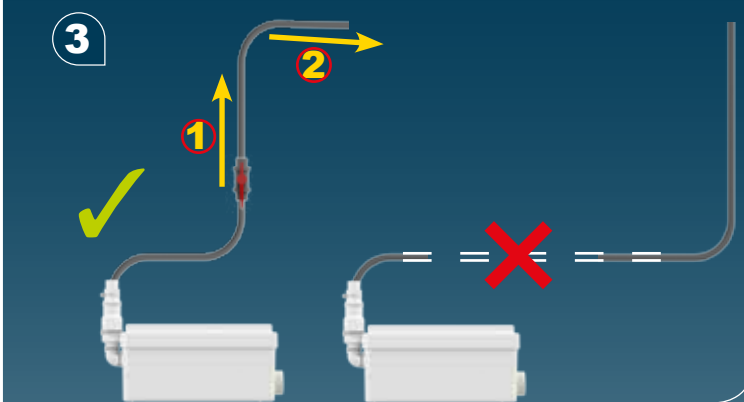

HR UPUTA ZA INSTALACIJU

AR بيكرتلا قيرط

CE

1

Ø 22 mm Ext

Ø 32 mm Ext

2

3