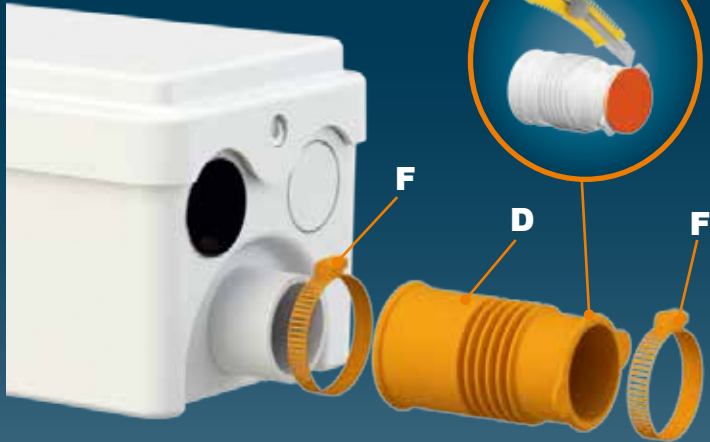

HR UPUTA ZA INSTALACIJU

AR بيكرتلا قيرط

CE

1

Ø 22 mm Ext

Ø 32 mm Ext

2

3