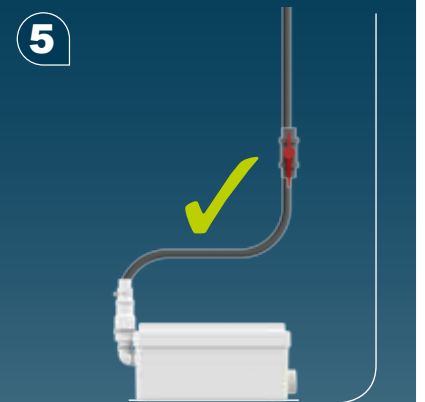

HR UPUTA ZA INSTALACIJU

AR بيكرتلا قيرط

CE

1

Ø 22 mm Ext

Ø 32 mm Ext

2

3