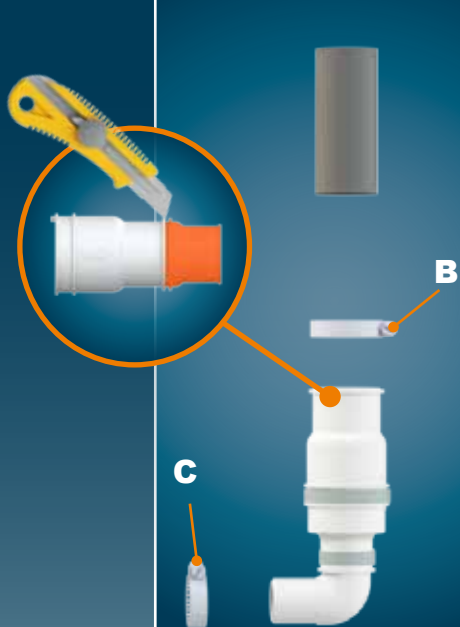

HR UPUTA ZA INSTALACIJU

AR بيكرتلا قيرط

CE

1

Ø 22 mm Ext

Ø 32 mm Ext

2

3