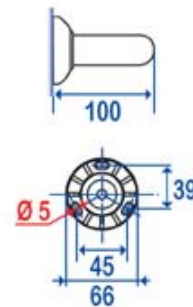

Fiche technique

CONFORT et SECURITE > Barres ALU Blanc

Barre d'appui droite

300 mm

Tube aluminium blanc Ø 30 mm, cache-fixations blanc

ref. 049130

Référence	049130
Gencod - Code EAN	3563390491300
Code douanier	761519
Conditionnement	Sachet plastique + Cavalier
Poids brut en Kgs	0,410 Kgs
Matière (s)	Tube alu, embases résine de synthèse
Finition	Blanc

Autres caractéristiques :

- Les efforts supportés par la fixation murale nécessitent une parfaite sélection de la visserie et des chevilles en fonction de la nature du support mural. Les barres droites peuvent s'installer à l'oblique (135°) ou à l'horizontale.

- Hauteur conseillée 80 cm du sol. Avant de percer la cloison, présenter physiquement le produit contre le mur puis marquer les emplacements de perçage. Le design de ce produit est coordonné aux accessoires de la Série TRIOLO et aux produits CONFORT.