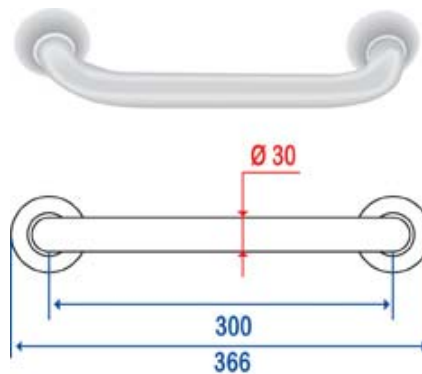

Fiche technique

CONFORT et SECURITE > Barres ALU Blanc

Barre d'appui droite

300 mm

Tube aluminium blanc Ø 30 mm, cache-fixations blanc

ref. 049130

Référence	049130
Gencod - Code EAN	3563390491300
Code douanier	761519
Conditionnement	Sachet plastique + Cavalier
Poids brut en Kgs	0,410 Kgs
Matière (s)	Tube alu, embases résine de synthèse
Finition	Blanc

Autres caractéristiques :

- Les efforts supportés par la fixation murale nécessitent une parfaite sélection de la visserie et des chevilles en fonction de la nature du support mural. Les barres droites peuvent s'installer à l'oblique (135°) ou à l'horizontale.

- Hauteur conseillée 80 cm du sol. Avant de percer la cloison, présenter physiquement le produit contre le mur puis marquer les emplacements de perçage. Le design de ce produit est coordonné aux accessoires de la Série TRIOLO et aux produits CONFORT.

- Possibilité de fixer sur cette barre le dérouleur papier WC Réf. 048820. Existe aussi avec les cache-fixations en couleur.

- Garantie 2 ans.

Lire nos Conditions Générales de Vente

Dimensions en mm.

Toutes les dimensions et les spécifications ne sont données qu'à titre indicatif et peuvent être modifiées sans préavis dans l'intérêt de l'amélioration de nos produits.