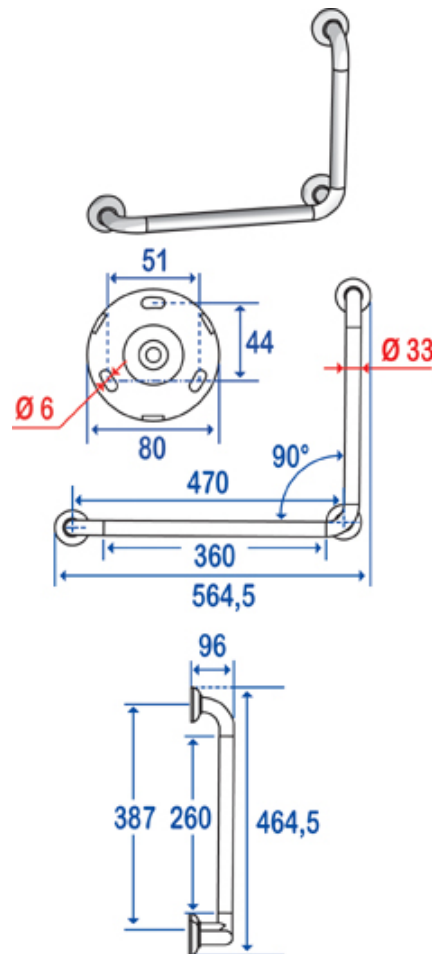

Fiche technique

CONFORT et SECURITE > Barres POLYALU Blanc

Barre d'appui coudée

Angle 90°, 564,5 x 464,5 mm

Profil aluminium recouvert PVC blanc, Ø 33 mm,
Rosaces polyamide
ref. 046270

Référence	046270
Gencod - Code EAN	3563390462706
Code douanier	761519
Conditionnement	Gaine de protection plastique
Poids brut en Kgs	1,320 Kgs
Matière (s)	Corps alu, rosaces polyamide, revêtement pvc, visserie inox fournie (5,5mm x 45 mm)
Finition	Blanc

Autres caractéristiques :

- Les efforts supportés par la fixation murale nécessitent une parfaite sélection de la visserie et des chevilles en fonction de la nature du support mural.
- Hauteur conseillée de la partie horizontale : 80 cm du sol. Avant de percer la cloison, présenter physiquement le produit contre le mur puis marquer les emplacements de perçage.
- Le design de cette barre est coordonné aux accessoires de la Série TRIOLO et aux produits CONFORT. Montée "à droite" par défaut, possibilité de la monter ensuite "à gauche".
- **IMPORTANT** : Pour garantir la pérennité de ce produit et la sécurité de l'utilisateur, nous recommandons, pour le nettoyage, l'usage des solutions de savon doux. **ATTENTION** : NE PAS UTILISER de produits de nettoyage à base de cétones, hydrocarbures, acides, bases, esters et éthers. La désinfection doit se faire suivant les recommandations d'utilisation des différents produits de désinfection. Après utilisation d'un produit de nettoyage, effectuer un rinçage à l'eau claire.
- Garantie 2 ans.

Lire nos Conditions Générales de Vente

Dimensions en mm.

Toutes les dimensions et les spécifications ne sont données qu'à titre indicatif et peuvent être modifiées sans préavis dans l'intérêt de l'amélioration de nos produits.